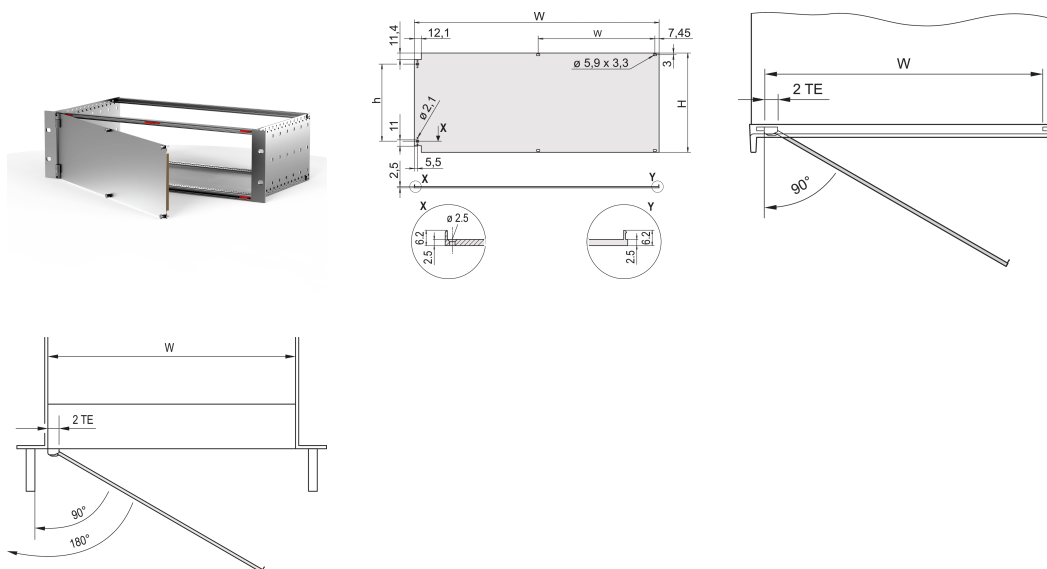

# Voorpaneel, afgeschermd, scharnierend aan zijkant, 6 u, 84 pk, 2,5 mm, al, geanodiseerd voor, geleidend achter

## CATALOGUSNUMMER

20848-617

Voorpaneel met EMC-pakking van textiel, scharnierende eenheid aan de zijkant.

Behandelde randen: Nee

Diepte (D): 2.5mm

EMC-afscherming: Nee (achteraf te monteren)

Afwerking: Geanodiseerd; Geëloxeerd

Hoogte (H): 261.8mm

Materiaal: Aluminium

Producttype: Frontpaneel

Rekbreedte: 84HP

Type: Frontpaneel zonder handgreep

Breedte (W): 426.4mm

Net Weight: 0.99kg