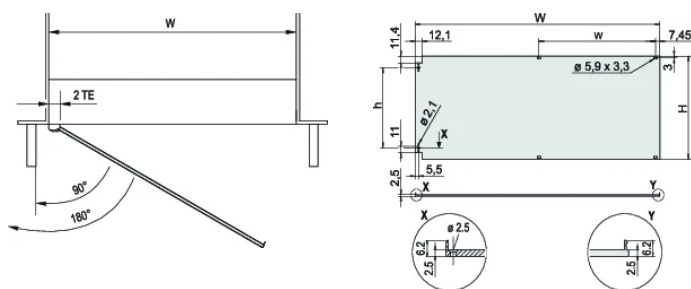

PRODUCTKENMERKEN

Rekhoogte: 6U

Hoeveelheid in verpakking: 1

Type accessoire: Frontpaneel

Montage: Scharnierend, zijkant

Type pakking: Textiel

Afwerking voorzijde: Geanodiseerd

Afwerking achterzijde: Geleidend

Behandelde randen: Nee

Diepte (D): 2.5mm

EMC-afscherming: Nee (achteraf te monteren)

Afwerking: Geanodiseerd; Geëloxeerd

Hoogte (H): 261.8mm

Materiaal: Aluminium

Producttype: Frontpaneel

Rekbreedte: 84HP

Type: Frontpaneel zonder handgreep

Breedte (W): 426.4mm

Net Weight: 0.99kg

DIAGRAMMEN

WAARSCHUWING

nVent-producten moeten alleen worden geïnstalleerd en gebruikt zoals aangegeven in de instructiebladen en trainingsmateriaal van nVent. Instructiebladen zijn beschikbaar op www.nvent.com en bij uw nVent klantenservicevertegenwoordiger. Onjuiste installatie, misbruik, verkeerde toepassing of ander falen om de instructies en waarschuwingen van nVent volledig te volgen, kan leiden tot productstoringen, schade aan eigendommen, ernstig lichamelijk letsel en de dood en/of uw garantie ongeldig maken.