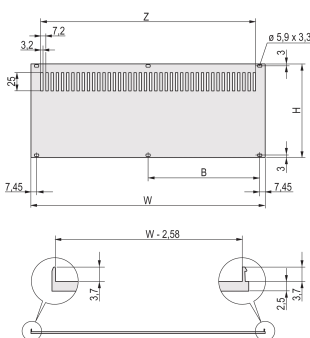

Achterpaneel voor RatiopacPRO/PropacPRO, geperforeerd, Retrofit afscherming, textiel, 6 u, 42 pk

CATALOGUSNUMMER

20848-641

Het geperforeerde achterpaneel, al, 2,5 mm, is niet afgeschermd. De achterzijde is geleidend.

CERTIFICERINGEN

KENMERKEN

Achterpaneel, al, 2,5 mm, voor: Geanodiseerd, achter: Geleidend; niet afgeschermd

Maakt montage op horizontale rails mogelijk

PRODUCTKENMERKEN

Rekhoogte: 6U

Rekbreedte: 42HP

Hoeveelheid in verpakking: 1

Afwerking: Geanodiseerd; Geëloxeerd

Hoogte: 256mm

Materiaal: Aluminium

Productserie: RatiopacPRO; RatiopacPRO air

Producttype: Zijpaneel

Type: Achterpaneel

Breedte: 213mm

Werkt met: Omkastingen