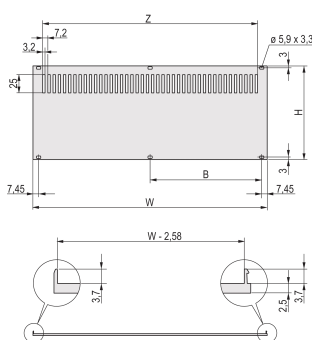

Achterpaneel voor RatiopacPRO/PropacPRO, geperforeerd, Retrofit afscherming, textiel, 4 u, 84 pk

CATALOGUSNUMMER

20848-659

Het geperforeerde achterpaneel, al, 2,5 mm, is niet afgeschermd. De achterzijde is geleidend.

CERTIFICERINGEN

KENMERKEN

Achterpaneel, al, 2,5 mm, voor: Geanodiseerd, achter: Geleidend; niet afgeschermd

Maakt montage op horizontale rails mogelijk

PRODUCTKENMERKEN

Rekhoogte: 4U

Rekbreedte: 84HP

Hoeveelheid in verpakking: 1

Afwerking: Geanodiseerd; Geëloxeerd

Hoogte: 168.9mm

Materiaal: Aluminium

Productserie: RatiopacPRO; RatiopacPRO air

Producttype: Zijpaneel

Type: Achterpaneel

Breedte: 426.4mm

Werkt met: Omkastingen