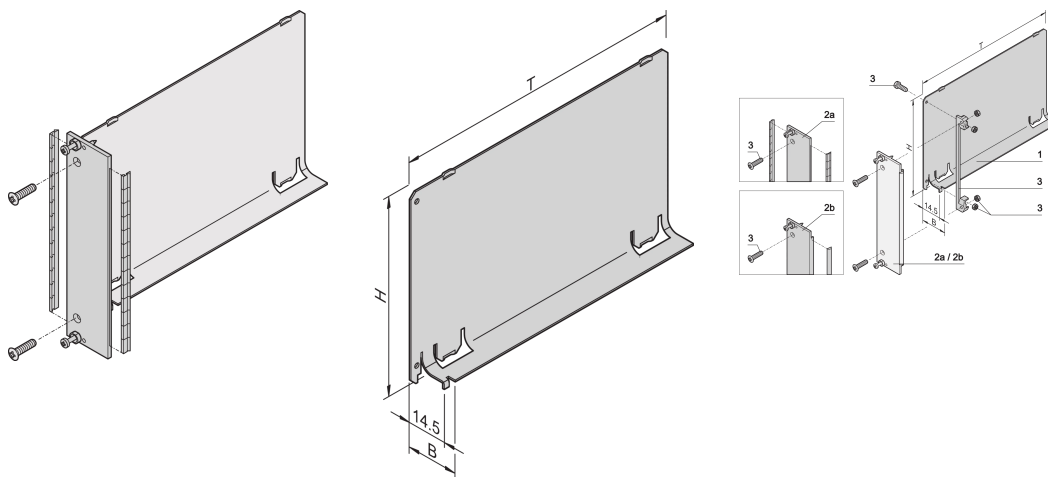

# Luchtkeerplaat, voorpaneel, afscherming voor opnieuw aanbrengen, staal, 3 u, 4 pk, 160 mm

## CATALOGUSNUMMER

**20848-712**

De luchtkeerplaat met plat voorpaneel bedekt een lege sleuf en voorkomt lucht lekkage. Het platte voorpaneel is geschikt voor een roestvrijstalen EMC-pakking.

## PRODUCTKENMERKEN

Rekhoogte: 3U

Hoeveelheid in verpakking: 1

Diepte: 160mm

EMC-afscherming: Nee (achteraf te monteren)

Afwerking: Geanodiseerd; Geëloxeerd

Materiaal: Aluminium

Productserie: EuropacPRO; RatiopacPRO; RatiopacPRO air; CompacPRO; PropacPRO; Inpac