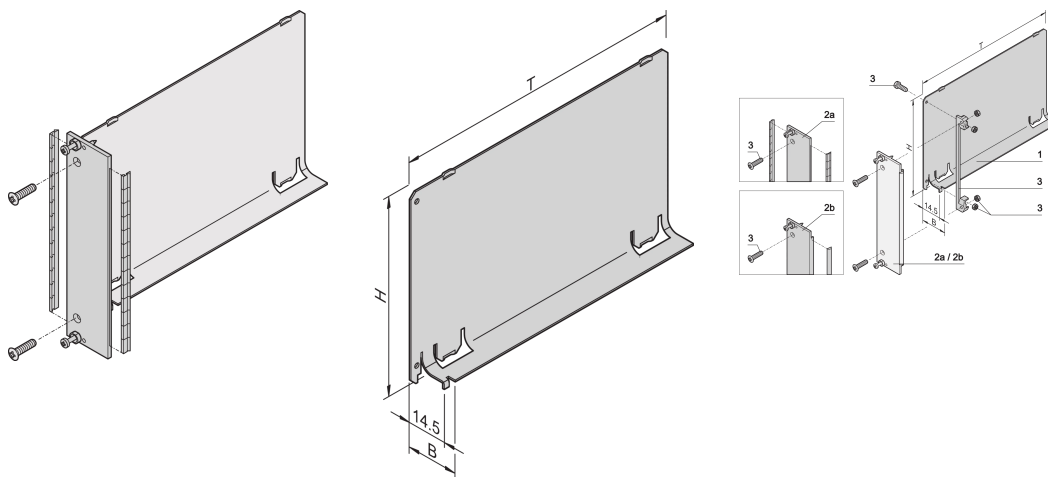

Luchtkeerplaat, voorpaneel, afscherming voor opnieuw aanbrengen, staal, 6 u, 4 pk, 160 mm

CATALOGUSNUMMER

20848-720

De luchtkeerplaat met plat voorpaneel bedekt een lege sleuf en voorkomt lucht lekkage. Het platte voorpaneel is geschikt voor een roestvrijstalen EMC-pakking.

CERTIFICERINGEN

KENMERKEN

Luchtkeerplaat elimineert lucht lekken uit lege sleuven

Het deksel wordt in de geleiderail gedrukt

PRODUCTKENMERKEN

Rekhoogte: 6U

Hoeveelheid in verpakking: 1

Diepte: 160mm

Rekbreedte: 4HP

Type: Met frontpaneel

Werkt met: Subracks; Omkastingen

Net Weight: 0.24kg

AANVULLENDE PRODUCTGEGEVENS

Luchtkeerplaat voor 280 mm diep en voor 80 mm I/O-kaarten achter verkrijgbaar op aanvraag.