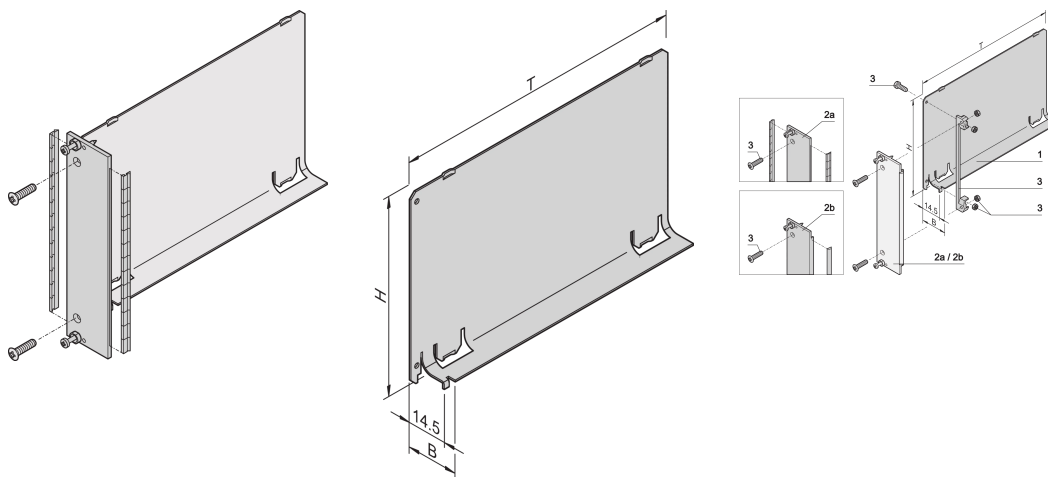

Luchtkeerplaat, voorpaneel, afscherming voor opnieuw aanbrengen, staal, 6 u, 4 pk, 220 mm

CATALOGUSNUMMER

20848-721

De luchtkeerplaat met plat voorpaneel bedekt een lege sleuf en voorkomt lucht lekkage. Het platte voorpaneel is geschikt voor een roestvrijstalen EMC-pakking.

CERTIFICERINGEN

KENMERKEN

Luchtkeerplaat elimineert lucht lekken uit lege sleuven

Het deksel wordt in de geleiderail gedrukt

PRODUCTKENMERKEN

Rekhoogte: 6U

Hoeveelheid in verpakking: 1

Diepte: 220mm

Rekbreedte: 4HP

Type: Met frontpaneel

Werkt met: Subracks; Omkastingen

Net Weight: 0.13kg

AANVULLENDE PRODUCTGEGEVENS

Luchtkeerplaat voor 280 mm diep en voor 80 mm I/O-kaarten achter verkrijgbaar op aanvraag.