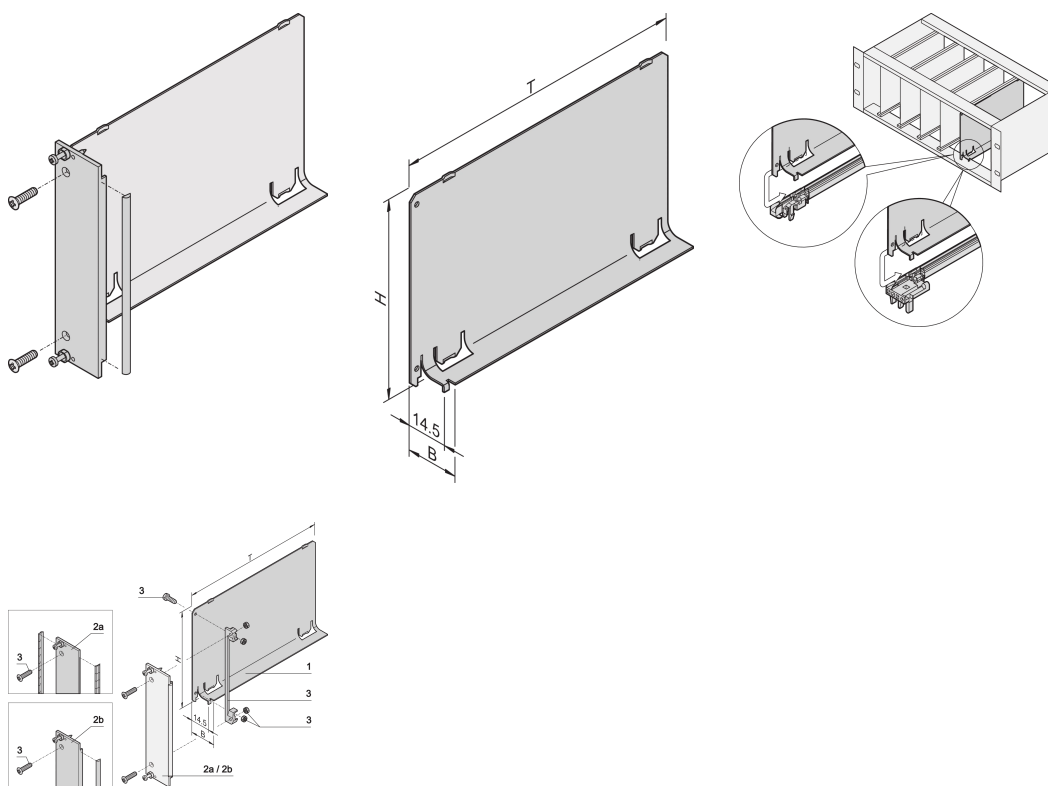

# Luchtkeerplaat, u-voorpaneel, Refrofit-afscherming, textiel, 3 u, 4 pk, 160 mm

## CATALOGUSNUMMER

**20848-728**

De luchtkeerplaat met u-vormig voorpaneel bedekt een lege sleuf om een luchtstroom te voorkomen. Het u-vormige voorpaneel is geschikt voor een EMC-pakking van textiel.

## KENMERKEN

luchtkeerplaat elimineert luchtlekken in lege sleuven

Het deksel wordt in de geleiderail gedrukt

## PRODUCTKENMERKEN

Rekhoogte: 3U

Hoeveelheid in verpakking: 1

Diepte: 160mm

EMC-afscherming: Nee (achteraf te monteren)

Afwerking: Geanodiseerd; Geëloxeerd

Materiaal: Aluminium

Productserie: EuropacPRO; RatiopacPRO; RatiopacPRO air; CompacPRO; PropacPRO; Inpac