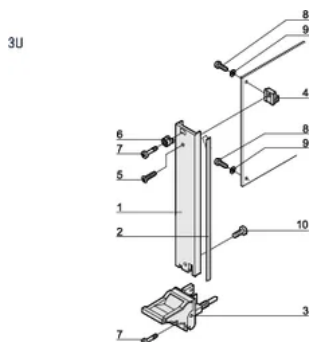

Behandelde randen: Nee

Volgdoet aan: IEC 60297-3-102; IEEE 1101,10; IEC 60297-3-103; IEEE 1101,1/11

EMC-afscherming: Ja

Afwerking: Geanodiseerd; Geëloxeerd

Hoogte (H): 128.4mm

Materiaal: Aluminium

Producttype: Frontpaneel

Rekhoogte: 3U

Type: Frontpaneel met handgreep (PIU)

Breedte (W): 20mm

Net Weight: 0.08kg

DIAGRAMMEN

WAARSCHUWING

nVent-producten moeten alleen worden geïnstalleerd en gebruikt zoals aangegeven in de instructiebladen en trainingsmateriaal van nVent. Instructiebladen zijn beschikbaar op www.nvent.com en bij uw nVent klantenservicevertegenwoordiger. Onjuiste installatie, misbruik, verkeerde toepassing of ander falen om de instructies en waarschuwingen van nVent volledig te volgen, kan leiden tot productstoringen, schade aan eigendommen, ernstig lichamelijk letsel en de dood en/of uw garantie ongeldig maken.