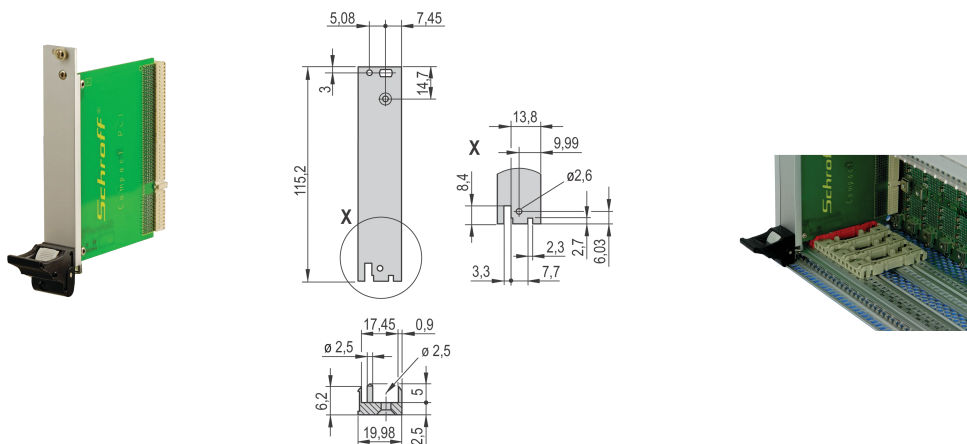

Plug-in unit-kit met IEL-handgreep voor I/O achter, afgeschermd, zwart, 3 u, 4 pk

CATALOGUSNUMMER

20848-751

Plug-in-eenheid, met zwarte handgreep voor IEL-insteekmachine/uitneemgereedschap, 3 u, I/O-eenheid achter. Het u-vormige voorpaneel maakt afscherming mogelijk met een textielpakking.

CERTIFICERINGEN

KENMERKEN

U-vormig voorpaneel voor textielpakking

Geschikt voor insteek- en extractiekrachten tot 700 N (per paar)

Schakel de installatie van een microschakelaar in

De installatie van codeerpennen in overeenstemming met IEC 60297-3-103/ IEEE 1101,10 mogelijk maken

PRODUCTKENMERKEN

Rekbreedte: 4HP

Hoeveelheid in verpakking: 1

Type handgreep: IEL

Montage: Opschroefbare IO aan achterzijde

Type pakking: Textiel

Afwerking voorzijde: Geanodiseerd

Afwerking achterzijde: Geëtsd

Behandelde randen: Nee

Volgdoet aan: IEC 60297-3-102; IEEE 1101,10; IEC 60297-3-103; IEEE 1101,1/11

EMC-afscherming: Ja

Afwerking: Geanodiseerd; Geëloxeerd

Hoogte (H): 128.4mm

Materiaal: Aluminium

Producttype: Frontpaneel