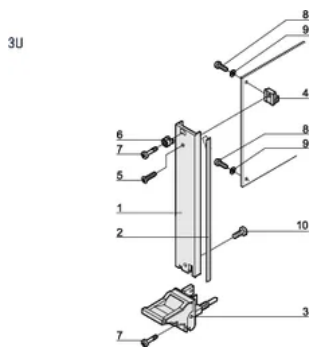

Montage: Opschroefbare IO aan achterzijde

Type pakking: Textiel

Afwerking voorzijde: Geanodiseerd

Afwerking achterzijde: Geëtsd

Behandelde randen: Nee

Voldoet aan: IEC 60297-3-102; IEEE 1101,10; IEC 60297-3-103; IEEE 1101,1/11

EMC-afscherming: Ja

Afwerking: Geanodiseerd; Geëloxeerd

Hoogte (H): 128.4mm

Materiaal: Aluminium

Producttype: Frontpaneel

Rekhoogte: 3U

Type: Frontpaneel met handgreep (PIU)

Breedte (W): 40.3mm

Net Weight: 0.1kg

DIAGRAMMEN

WAARSCHUWING

nVent-producten moeten alleen worden geïnstalleerd en gebruikt zoals aangegeven in de instructiebladen en trainingsmateriaal van nVent. Instructiebladen zijn beschikbaar op www.nvent.com en bij uw nVent klantenservicevertegenwoordiger. Onjuiste installatie, misbruik, verkeerde toepassing of ander falen om de instructies en waarschuwingen van nVent volledig te volgen, kan leiden tot productstoringen, schade aan eigendommen, ernstig lichamelijk letsel en de dood en/of uw garantie ongeldig maken.