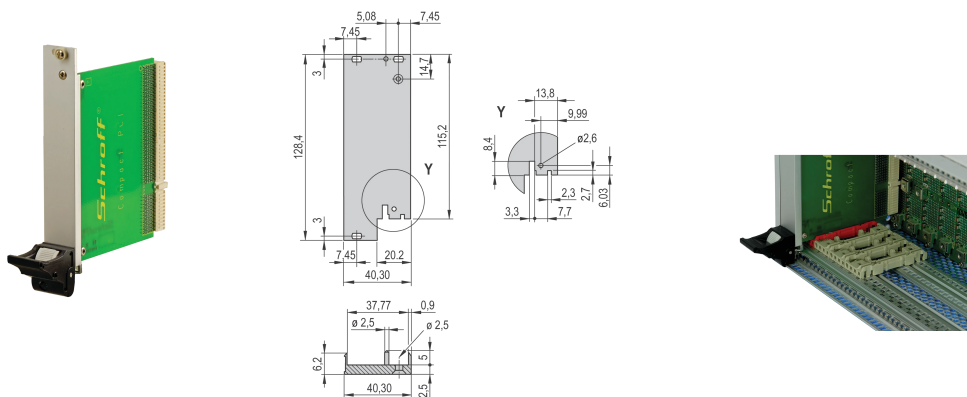

Plug-in unit-kit met IEL-handgreep voor I/O achter, afgeschermd, zwart, 3 u, 8 pk

CATALOGUSNUMMER

20848-752

Plug-in-eenheid, met zwarte handgreep voor IEL-insteekmachine/uitneemgereedschap, 3 u, I/O-eenheid achter. Het u-vormige voorpaneel maakt afscherming mogelijk met een textielpakking.

CERTIFICERINGEN

KENMERKEN

U-vormig voorpaneel voor textielpakking

Geschikt voor insteek- en extractiekrachten tot 700 N (per paar)

Schakel de installatie van een microschakelaar in

De installatie van codeerpennen in overeenstemming met IEC 60297-3-103/ IEEE 1101,10 mogelijk maken

PRODUCTKENMERKEN

Rekbreedte: 8HP

Hoeveelheid in verpakking: 1

Type handgreep: IEL