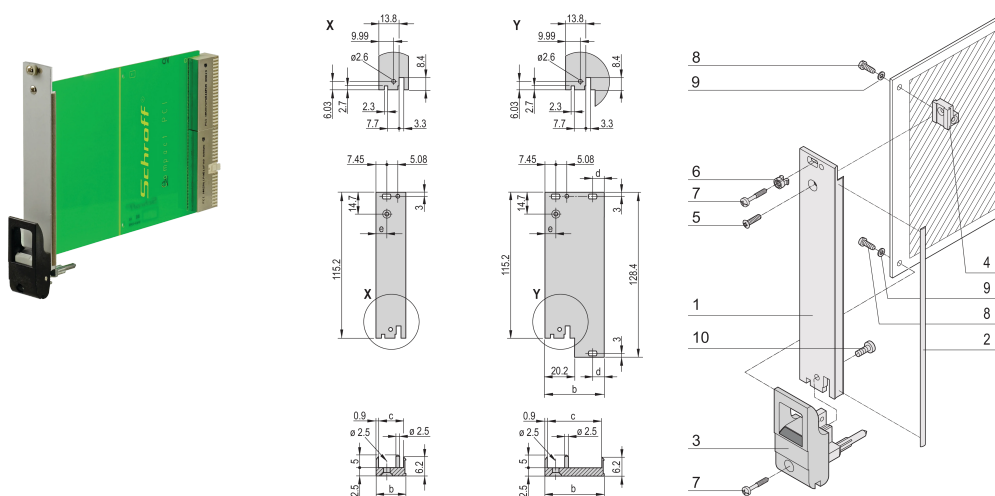

Plug-in unit kit met IET-handgreep, afgeschermd, zwart 3 u, 4 pk

CATALOGUSNUMMER

20848-763

Insteekaanheid, met IET-insteekmachine/uitneemgereedschap, zwarte handgreep, 3 u, voorste eenheid. Het u-vormige voorpaneel maakt afscherming mogelijk met een textielpakking.

CERTIFICERINGEN

KENMERKEN

U-vormig voorpaneel voor textielpakking

Geschikt voor insteek- en extractiekrachten tot 700 N (per paar)

Schakel de installatie van een microschakelaar in

De installatie van codeerpennen in overeenstemming met IEC 60297-3-103/ IEEE 1101,10 mogelijk maken

PRODUCTKENMERKEN

Rekbreedte: 4HP