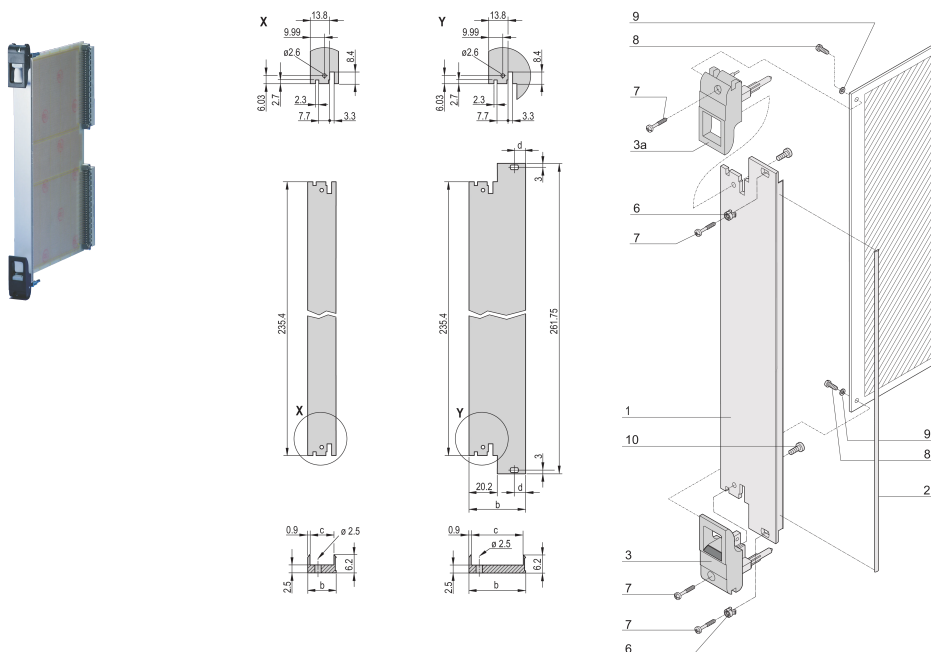

Plug-in unit kit met IET-handgreep, afgeschermd, zwart, 6 u, 8 pk

CATALOGUSNUMMER

20848-767

Insteekaanheid, met IET-insteekmachine/uitneemgereedschap, zwarte handgreep, 3 u, voorste eenheid. Het u-vormige voorpaneel maakt afscherming mogelijk met een textielpakking.

CERTIFICERINGEN

KENMERKEN

U-vormig voorpaneel voor textielpakking

Geschikt voor insteek- en extractiekrachten tot 700 N (per paar)

Schakel de installatie van een microschakelaar in

De installatie van codeerpennen in overeenstemming met IEC 60297-3-103/ IEEE 1101,10 mogelijk maken