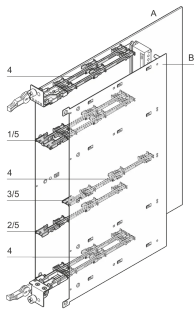

Geleiderail voor AdvancedMC Compact- en Full-Size-modules

CATALOGUSNUMMER

20849-008

Geleiderail voor AdvancedMC compacte en full-size modules.

KENMERKEN

AdvancedMC compacte en full-size modules

PRODUCTKENMERKEN

Producttype: Geleiderail

Productserie: AdvancedMC

Type: Geleider

Werkt met: Systemen

Materiaal: Polybutyleentereftalaat

Kleur: Rood

Hoeveelheid in verpakking: 10

Net Weight: 0.028kg

WAARSCHUWING

nVent-producten moeten alleen worden geïnstalleerd en gebruikt zoals aangegeven in de instructiebladen en trainingsmateriaal van nVent. Instructiebladen zijn beschikbaar op www.nvent.com en bij uw nVent klantenservicevertegenwoordiger. Onjuiste installatie, misbruik, verkeerde toepassing of ander falen om de instructies en waarschuwingen van nVent volledig te volgen, kan leiden tot productstoringen, schade aan eigendommen, ernstig lichamelijk letsel en de dood en/of uw garantie ongeldig maken.