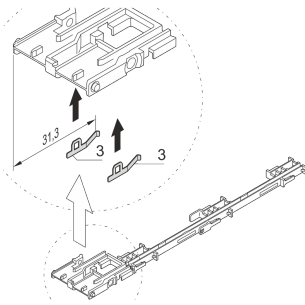

ESD-klem voor gasveer voor AdvancedMC

CATALOGUSNUMMER

20849-021

ESD-klem voor gasveer.

KENMERKEN

ESD-clip

PRODUCTKENMERKEN

Producttype: Geleiderail

Productserie: AdvancedMC

Type: ESD-clip

Werkt met: Geleiderails

Materiaal: Roestvrij staal

Hoeveelheid in verpakking: 50

WAARSCHUWING

nVent-producten moeten alleen worden geïnstalleerd en gebruikt zoals aangegeven in de instructiebladen en trainingsmateriaal van nVent. Instructiebladen zijn beschikbaar op www.nvent.com en bij uw nVent klantenservicevertegenwoordiger. Onjuiste installatie, misbruik, verkeerde toepassing of ander falen om de instructies en waarschuwingen van nVent volledig te volgen, kan leiden tot productstoringen, schade aan eigendommen, ernstig lichamelijk letsel en de dood en/of uw garantie ongeldig maken.