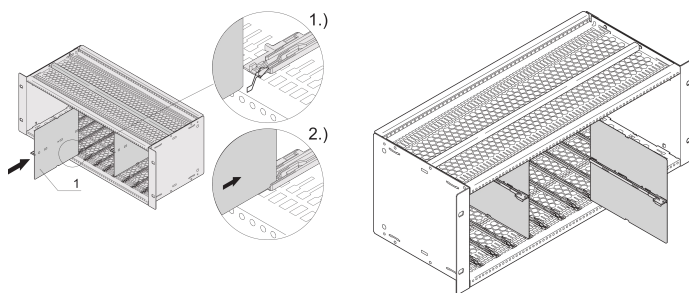

MTCA-splitsingskit

CATALOGUSNUMMER

20849-115

De splitskit wordt in de juiste aansluiting van de nVent SCHROFF MicroTCA-geleiderail geplaatst en wordt in het juiste tapeind van de geleiderail vergrendeld.

CERTIFICERINGEN

KENMERKEN

Voor het plaatsen van 2 enkele AdvancedMC modules een boven de andere in een dubbele AdvancedMC slot

De splitskit wordt in de juiste aansluiting van de nVent SCHROFF MicroTCA-geleiderail geplaatst en wordt in het juiste tapeind van de geleiderail vergrendeld

Met behulp van de splitsingskit gaan er geen sleuven verloren

PRODUCTKENMERKEN

Producttype: Montageset

Werkt met: MicroTCA-systemen

Materiaal: Roestvrij staal; Zinklegering

Hoeveelheid in verpakking: 5

Net Weight: 0.145kg