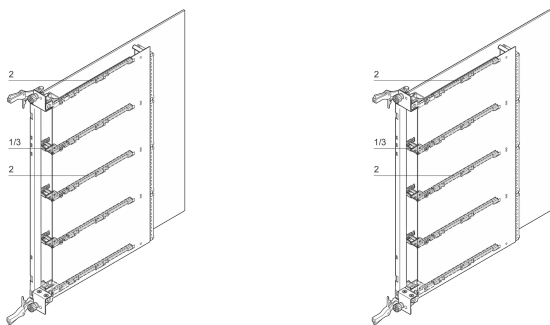

Geleiderail voor AdvancedMC middelgrote modules

CATALOGUSNUMMER

20849-166

Geleiderail voor middelgrote AdvancedMC-modules.

KENMERKEN

Kunststof geleiderail, PBT, UL 94 V-0, groen

De geleiding van de plaat wordt altijd uitgevoerd met een steunbalk (veerpoot) en geleiderail

Steunbalk (gasveer) gemonteerd tussen de kappen A en B.

De geleiderails zijn in de afdekking geklemd

Optionele ESD-clip beschikbaar

PRODUCTKENMERKEN

Producttype: Geleiderail

Productserie: AdvancedMC

Type: Geleider

Materiaal: Polybutyleentereftalaat

Kleur: Groen

Hoeveelheid in verpakking: 10

Net Weight: 0.02kg

WAARSCHUWING

nVent-producten moeten alleen worden geïnstalleerd en gebruikt zoals aangegeven in de instructiebladen en trainingsmateriaal van nVent. Instructiebladen zijn beschikbaar op www.nvent.com en bij uw nVent klantenservicevertegenwoordiger. Onjuiste installatie, misbruik, verkeerde toepassing of ander falen om de instructies en waarschuwingen van nVent volledig te volgen, kan leiden tot productstoringen, schade aan eigendommen, ernstig lichamelijk letsel en de dood en/of uw garantie ongeldig maken.