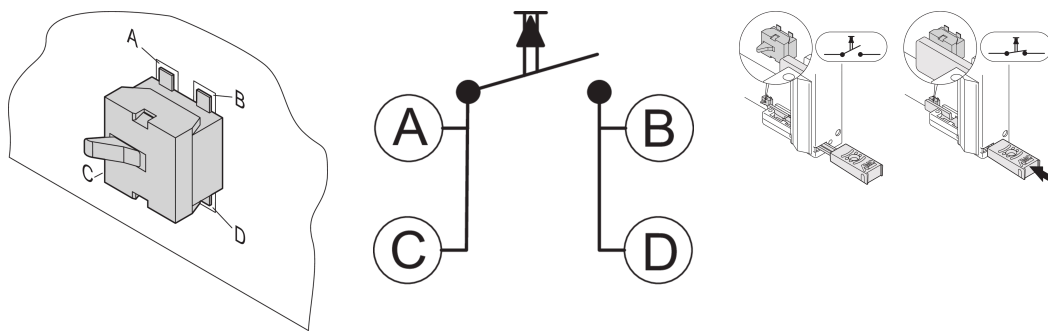

Microschakelaar voor AMC-modules

CATALOGUSNUMMER

20849-209

CERTIFICERINGEN

KENMERKEN

Gemonteerd in AdvancedMC pcb, geactiveerd door het AMC-trekhendelmechanisme voor Hot Swap-indicatie

PRODUCTKENMERKEN

Producttype: Schakelaar

Werkt met: MicroTCA-systemen

Gross Weight: 0.003kg

Hoeveelheid in verpakking: 10

WAARSCHUWING

nVent-producten moeten alleen worden geïnstalleerd en gebruikt zoals aangegeven in de instructiebladen en trainingsmateriaal van nVent. Instructiebladen zijn beschikbaar op www.nvent.com en bij uw nVent klantenservicevertegenwoordiger. Onjuiste installatie, misbruik, verkeerde toepassing of ander falen om de instructies en waarschuwingen van nVent volledig te volgen, kan leiden tot productstoringen, schade aan eigendommen, ernstig lichamelijk letsel en de dood en/of uw garantie ongeldig maken.