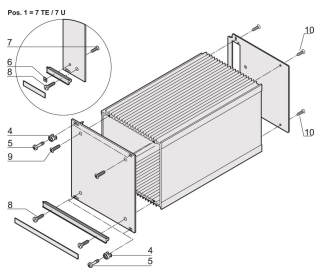

Kit met plug-in-eenheid voor HF-frametype voor 1 plug-in eenheid met HF-frametype

CATALOGUSNUMMER

21100-105

Met de kit kan een gebruiker onderdelen van een HF-cassette monteren.

CERTIFICERINGEN

KENMERKEN

Montageset voor één frametype 5 plug-in eenheid

PRODUCTKENMERKEN

Producttype: Montageset

Type: Montageset

Werkt met: Plug-in-eenheid frametype

Materiaal: Staal

Hoeveelheid in verpakking: 1

Net Weight: 0.013kg

WAARSCHUWING