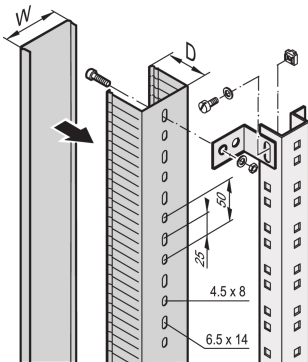

Montageset voor kabelkanaal

CATALOGUSNUMMER

21100-123

Montageset voor kabelkanaal.

CERTIFICERINGEN

KENMERKEN

Montageset voor kabelkanaal

PRODUCTKENMERKEN

Producttype: Montageset

Materiaal: Staal

Diepte: 60mm

Hoeveelheid in verpakking: 2

WAARSCHUWING

nVent-producten moeten alleen worden geïnstalleerd en gebruikt zoals aangegeven in de instructiebladen en trainingsmateriaal van nVent. Instructiebladen zijn beschikbaar op www.nvent.com en bij uw nVent klantenservicevertegenwoordiger. Onjuiste installatie, misbruik, verkeerde toepassing of ander falen om de instructies en waarschuwingen van nVent volledig te volgen, kan leiden tot productstoringen, schade aan eigendommen, ernstig lichamelijk letsel en de dood en/of uw garantie ongeldig maken.