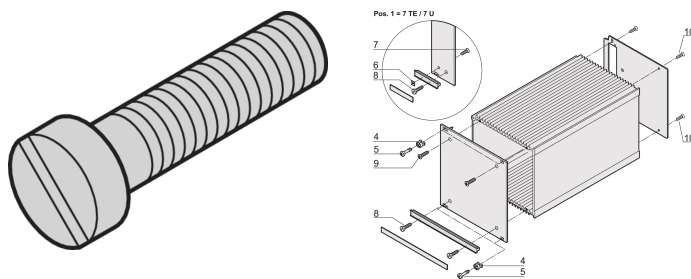

Cheesehead schroef, met sleuven

CATALOGUSNUMMER

21100-150

Met de speciale kit kan een gebruiker een kunststof voorhandgreep op een voorpaneel monteren, M2.5 x 16 mm.

CERTIFICERINGEN

KENMERKEN

Voor montage van voorpaneel met handgreep op frametype plug-in unit

PRODUCTKENMERKEN

Producttype: Schroef

Type: Schroef

Werkt met: Frontpanelen

Hoeveelheid in verpakking: 100

Schroefdraadmaat: M2.5

Lengte: 16mm

Materiaal: Staal

Afwerking: Vernikkeld

Net Weight: 0.061kg