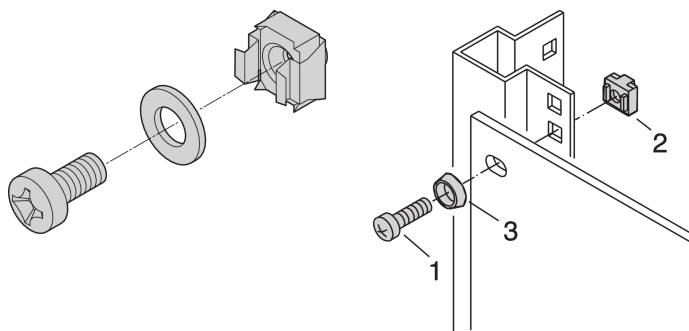

## CATALOGUSNUMMER

**21100-435**

Gebruik voor standaard aarding een aardingsmoer en -ring op ten minste één bevestigingspunt.

Wanneer een 19-inch montageset wordt gebruikt met een geleidende 19-inch paneelmontage, zijn er geen kooimoeren nodig.