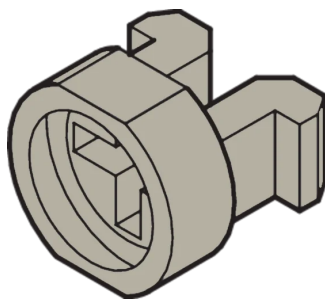

Mouwen voor M2.5, Plastic, Grey; 100 stuks

CATALOGUSNUMMER

21100-464

Huls geleidt de kraagschroef bij het bevestigen van het voorpaneel.

CERTIFICERINGEN

KENMERKEN

Huls geleidt de kraagschroef bij het bevestigen van het voorpaneel

De huls wordt in het langwerpige gat van het voorpaneel gestoken

PRODUCTKENMERKEN

Materiaal: Polyamide 6

Kleur: Kiezelgrijs

Hoeveelheid in verpakking: 100

Kleurcode: RAL 7032

Diepte (D): 6.9mm

Hoogte (H): 6mm

Producttype: Huls

Breedte (W): 6.8mm

Werkt met: Frontpanelen

Ontvlambaarheidsklasse: UL® 94V-2

AANVULLENDE PRODUCTGEGEVENS

Metalen hulzen op de gedeeltelijke voorpanelen moeten naar binnen worden gedrukt.

Alle mouwen kunnen worden gebruikt voor voorpaneel > 2 pk.