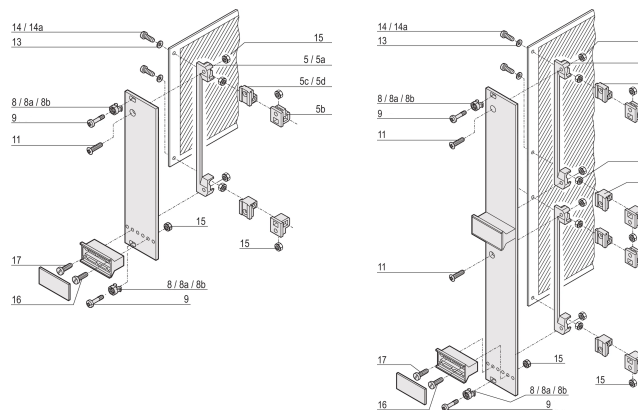

Mouwen voor M2.5, Plastic, Grey; 100 stuks

CATALOGUSNUMMER

21100-464

Huls geleidt de kraagschroef bij het bevestigen van het voorpaneel.

CERTIFICERINGEN

KENMERKEN

Huls geleidt de kraagschroef bij het bevestigen van het voorpaneel

De huls wordt in het langwerpige gat van het voorpaneel gestoken

PRODUCTKENMERKEN

Materiaal: Polyamide 6

Kleur: Kiezelgrijs

Hoeveelheid in verpakking: 100

Kleurcode: RAL 7032

Diepte (D): 6.9mm

Hoogte (H): 6mm

Producttype: Huls

Breedte (W): 6.8mm

Werkt met: Frontpanelen

Ontvlambaarheidsklasse: UL® 94V-2

AANVULLENDE PRODUCTGEGEVENS

Metalen hulzen op de gedeeltelijke voorpanelen moeten naar binnen worden gedrukt.

Alle mouwen kunnen worden gebruikt voor voorpaneel > 2 pk.