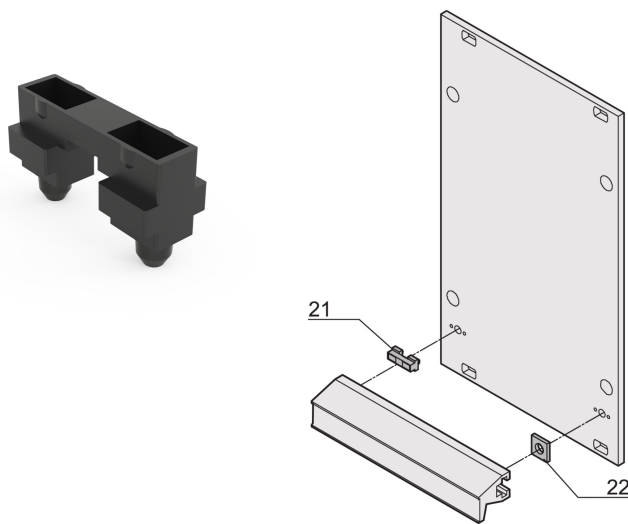

# Bevestigingsclip van insteekeenheid voor handgreep van uitneemgereedschap

## CATALOGUSNUMMER

21100-476

Nodig om de 1000 mm aluminium-profielgreep aan een voorpaneel te bevestigen.

## PRODUCTKENMERKEN

Producttype: Klem

Type: Klem

Werkt met: Frontpanelen

Materiaal: Thermoplastisch

Hoeveelheid in verpakking: 100

Gross Weight: 0.028kg