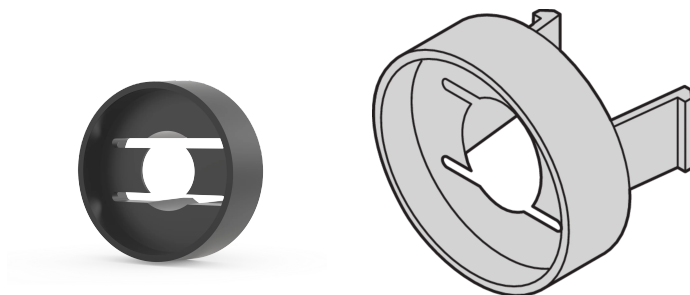

## CATALOGUSNUMMER

**21100-566**

Huls geleidt de kraagschroef bij het bevestigen van het voorpaneel.

## KENMERKEN

Huls geleidt de kraagschroef bij het bevestigen van het voorpaneel

De huls wordt in het langwerpige gat van de 19-inch steun van het zijpaneel type L gestoken

## PRODUCTKENMERKEN

Producttype: Huls

Werkt met: Frontpanelen

Hoeveelheid in verpakking: 100

Gross Weight: 0.037kg

Materiaal: Polycarbonaat