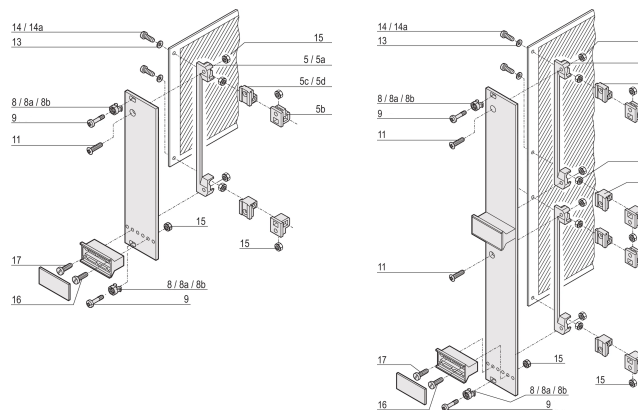

Mouwen voor M2.5, Plastic, Black; 100 stuks

CATALOGUSNUMMER

21100-591

Huls geleidt de kraagschroef bij het bevestigen van het voorpaneel.

CERTIFICERINGEN

KENMERKEN

Huls geleidt de kraagschroef bij het bevestigen van het voorpaneel

De huls wordt in het langwerpige gat van het voorpaneel gestoken

PRODUCTKENMERKEN

Materiaal: Polyamide 6

Kleur: Gitzwart

Hoeveelheid in verpakking: 100

Kleurcode: RAL 9005

Diepte (D): 6.9mm

Hoogte (H): 6mm

Producttype: Huls

Breedte (W): 6.8mm

Werkt met: Frontpanelen

Ontvlambaarheidsklasse: UL® 94V-2

AANVULLENDE PRODUCTGEGEVENS

Metalen hulzen op de gedeeltelijke voorpanelen moeten naar binnen worden gedrukt.

Alle mouwen kunnen worden gebruikt voor voorpaneel > 2 pk.