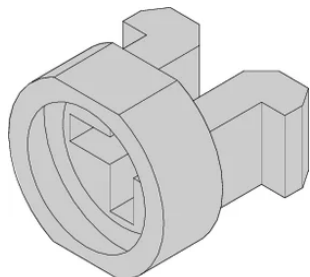

Mouwen voor M2.5, messing vernikkeld, 10 stuks

CATALOGUSNUMMER

21100-659

Huls geleidt de kraagschroef bij het bevestigen van het voorpaneel.

CERTIFICERINGEN

KENMERKEN

Huls geleidt de kraagschroef bij het bevestigen van het voorpaneel

De huls wordt in het langwerpige gat van het voorpaneel gestoken

PRODUCTKENMERKEN

Materiaal: Messing

Afwerking: Vernikkeld

Hoeveelheid in verpakking: 10

Producttype: Huls

Werkt met: Frontpanelen

Gross Weight: 0.008kg

AANVULLENDE PRODUCTGEGEVENS

Metalen hulzen op de gedeeltelijke voorpanelen moeten naar binnen worden gedrukt.

Alle mouwen kunnen worden gebruikt voor voorpaneel > 2 pk.

DIAGRAMMEN

WAARSCHUWING

nVent-producten moeten alleen worden geïnstalleerd en gebruikt zoals aangegeven in de instructiebladen en trainingsmateriaal van nVent. Instructiebladen zijn beschikbaar op www.nvent.com en bij uw nVent klantenservicevertegenwoordiger. Onjuiste installatie, misbruik, verkeerde toepassing of ander falen om de instructies en waarschuwingen van nVent volledig te volgen, kan leiden tot productstoringen, schade aan eigendommen, ernstig lichamelijk letsel en de dood en/of uw garantie ongeldig maken.