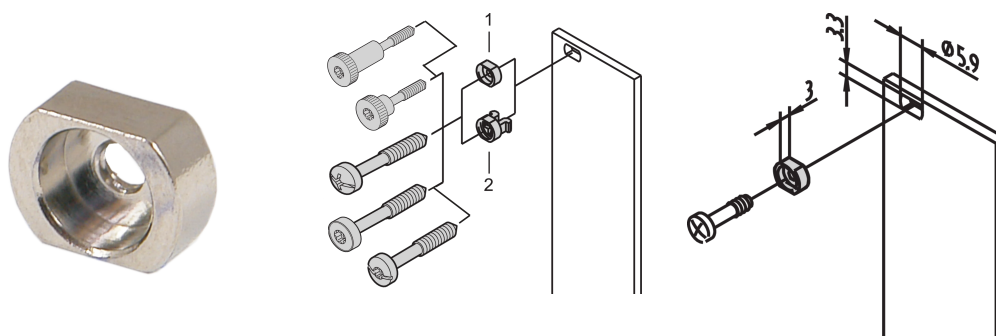

Mouwen voor M2.5, messing vernikkeld, 10 stuks

CATALOGUSNUMMER

21100-659

Huls geleidt de kraagschroef bij het bevestigen van het voorpaneel.

CERTIFICERINGEN

KENMERKEN

Huls geleidt de kraagschroef bij het bevestigen van het voorpaneel

De huls wordt in het langwerpige gat van het voorpaneel gestoken

PRODUCTKENMERKEN

Materiaal: Messing

Afwerking: Vernikkeld

Hoeveelheid in verpakking: 10

Producttype: Huls

Werkt met: Frontpanelen

Gross Weight: 0.008kg