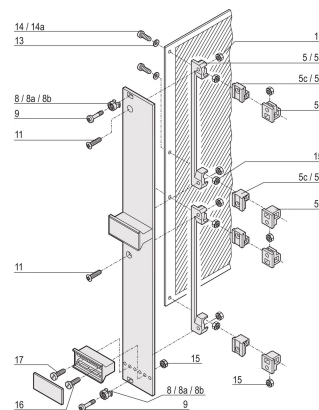

Mouwen voor M2.5, roestvrij staal; 100 stuks

CATALOGUSNUMMER

21100-662

Huls geleidt de kraagschroef bij het bevestigen van het voorpaneel.

CERTIFICERINGEN

KENMERKEN

Huls geleidt de kraagschroef bij het bevestigen van het voorpaneel

De huls wordt in het langwerpige gat van het voorpaneel gestoken

PRODUCTKENMERKEN

Materiaal: Roestvrij staal

Hoeveelheid in verpakking: 100

Diepte (D): 4.4mm

Hoogte (H): 6mm

Producttype: Huls

Breedte (W): 8mm