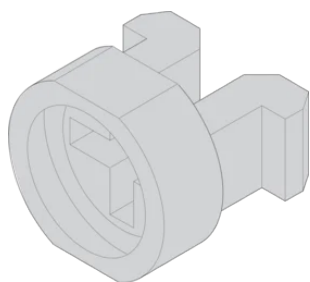

PRODUCTKENMERKEN

Materiaal: Roestvrij staal

Hoeveelheid in verpakking: 100

Diepte (D): 4.4mm

Hoogte (H): 6mm

Producttype: Huls

Breedte (W): 8mm

Werkt met: Frontpanelen

Net Weight: 0.07kg

AANVULLENDE PRODUCTGEGEVENS

Metalen hulzen op de gedeeltelijke voorpanelen moeten naar binnen worden gedrukt.

Alle mouwen kunnen worden gebruikt voor voorpaneel > 2 pk.

DIAGRAMMEN

WAARSCHUWING

---

nVent-producten moeten alleen worden geïnstalleerd en gebruikt zoals aangegeven in de instructiebladen en trainingsmateriaal van nVent. Instructiebladen zijn beschikbaar op www.nvent.com en bij uw nVent klantenservicevertegenwoordiger. Onjuiste installatie, misbruik, verkeerde toepassing of ander falen om de instructies en waarschuwingen van nVent volledig te volgen, kan leiden tot productstoringen, schade aan eigendommen, ernstig lichamelijke letsel en de dood en/of uw garantie ongeldig maken.