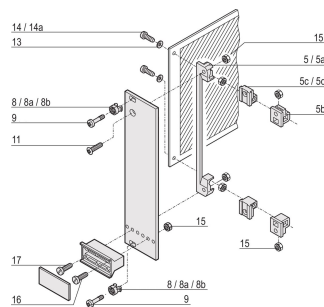

Mouwen voor M2.5, roestvrij staal; 100 stuks

CATALOGUSNUMMER

21100-662

Huls geleidt de kraagschroef bij het bevestigen van het voorpaneel.

CERTIFICERINGEN

KENMERKEN

Huls geleidt de kraagschroef bij het bevestigen van het voorpaneel

De huls wordt in het langwerpige gat van het voorpaneel gestoken

PRODUCTKENMERKEN

Materiaal: Roestvrij staal

Hoeveelheid in verpakking: 100

Diepte (D): 4.4mm

Hoogte (H): 6mm

Producttype: Huls

Breedte (W): 8mm