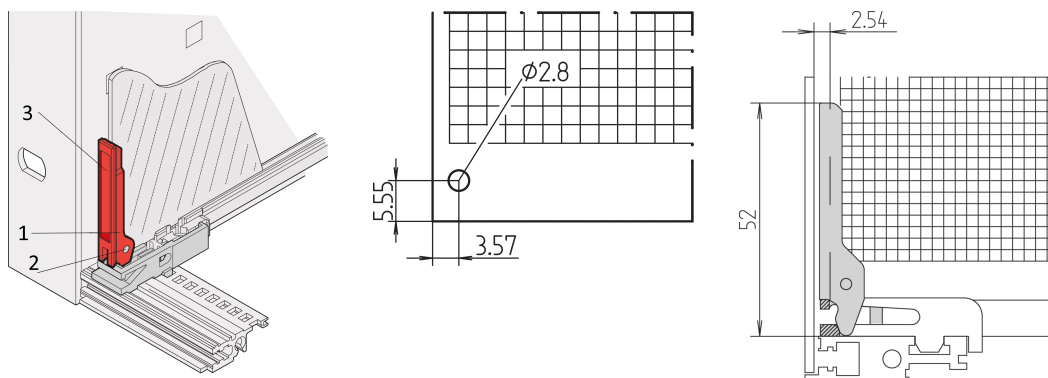

Identificatielabel, voor PCB-hendel type A

CATALOGUSNUMMER

21100-672

Met de identificatiestrook kan een gebruiker de hendel van de printplaat identificeren.

CERTIFICERINGEN

KENMERKEN

Met de identificatiestrook kan een gebruiker de hendel van de printplaat identificeren