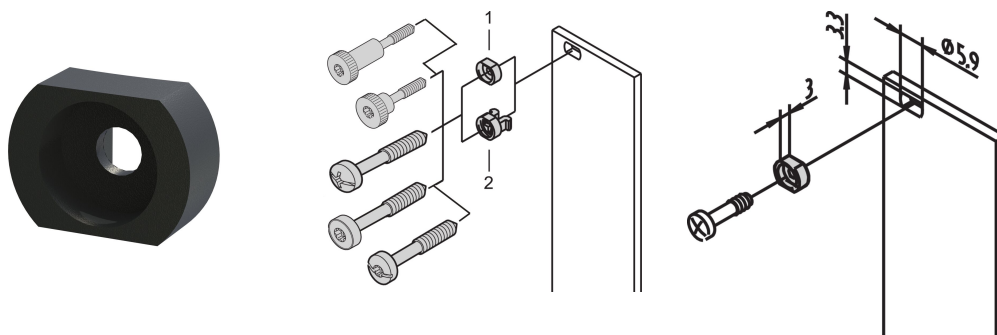

Mouwen voor M2.5, messing, zwart, 10 stuks

CATALOGUSNUMMER

21100-885

Huls geleidt de kraagschroef bij het bevestigen van het voorpaneel.

CERTIFICERINGEN

KENMERKEN

Huls geleidt de kraagschroef bij het bevestigen van het voorpaneel

De huls wordt in het langwerpige gat van het voorpaneel gestoken

PRODUCTKENMERKEN

Materiaal: Messing

Hoeveelheid in verpakking: 10

Producttype: Huls

Werkt met: Frontpanelen

AANVULLENDE PRODUCTGEGEVENS

Metalen hulzen op de gedeeltelijke voorpanelen moeten naar binnen worden gedrukt.