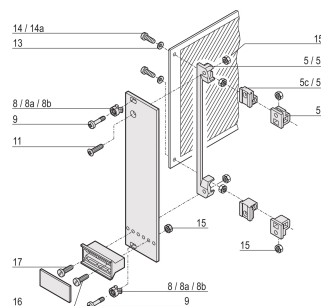

Panhead-schroef, Pozidriv, kruiskop M2.5 x 8, vernikkeld staal, 100 stuks

CATALOGUSNUMMER

21101-069

Panhead schroef, Pozidrive.

CERTIFICERINGEN

KENMERKEN

Panhead schroef, pozidrive

PRODUCTKENMERKEN

Lengte: 8mm

Afwerking: Vernikkeld

Hoeveelheid in verpakking: 100

Schroefdraadmaat: M2.5

Materiaal: Staal

Productserie: Plug-in-eenheid frametype

Producttype: Schroef

Type: Panheadschroef