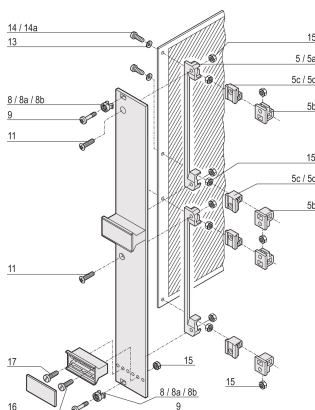

Panhead-schroef, Pozidriv, kruiskop M2.5 x 8, vernikkeld staal, 100 stuks

CATALOGUSNUMMER

21101-069

Panhead schroef, Pozidrive.

CERTIFICERINGEN

KENMERKEN

Panhead schroef, pozidrive

PRODUCTKENMERKEN

Lengte: 8mm

Afwerking: Vernikkeld

Hoeveelheid in verpakking: 100

Schroefdraadmaat: M2.5

Materiaal: Staal

Productserie: Plug-in-eenheid frametype

Producttype: Schroef

Type: Panheadschroef