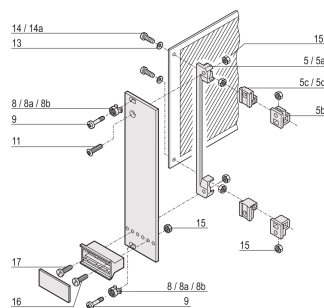

Kraagschroef, kruiskop/sleuf, M2.5 x 12,3 mm, staal, vernikkeld, 100 stuks

CATALOGUSNUMMER

21101-101

CERTIFICERINGEN

PRODUCTKENMERKEN

Length: 12.3mm

Materiaal: Staal

Afwerking: Vernikkeld

Hoeveelheid in verpakking: 100

Schroefdraadmaat: M2.5