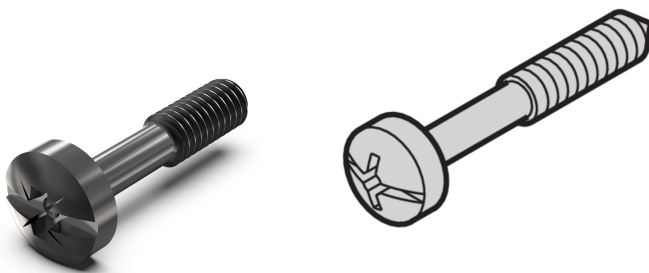

Kraagschroef, kruiskop/gleuf, M2.5 x 12,3 mm, staalzwart, 100 stuks

CATALOGUSNUMMER

21101-102

CERTIFICERINGEN

PRODUCTKENMERKEN

Lengte: 12.3mm

Materiaal: Staal

Afwerking: Zink toplaag

Hoeveelheid in verpakking: 100

Schroefdraadmaat: M2.5

Diepte: 14.3mm

Hoogte: 5mm

Producttype: Schroef

Type: Schroef

Breedte: 5mm

Werkt met: Frontpanelen

Net Weight: 0.05kg