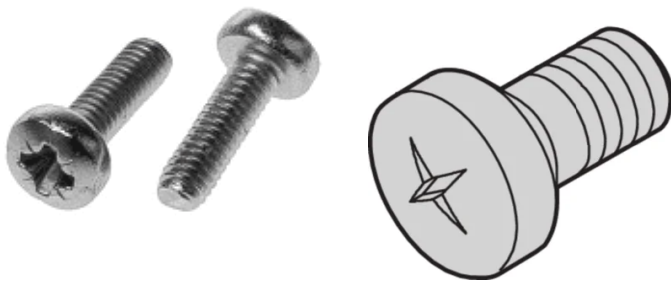

Panhead-schroef, Pozidriv, kruiskop M2.5 x 6, vernikkeld staal, 100 stuks

CATALOGUSNUMMER

21101-219

Panhead schroef, Pozidrive.

CERTIFICERINGEN

KENMERKEN

Panhead schroef, pozidrive

PRODUCTKENMERKEN

Lengte: 6mm

Afwerking: Vernikkeld

Hoeveelheid in verpakking: 100

Schroefdraadmaat: M2.5

Materiaal: Staal

Productserie: Plug-in-eenheid frametype

Producttype: Schroef

Type: Panheadschroef