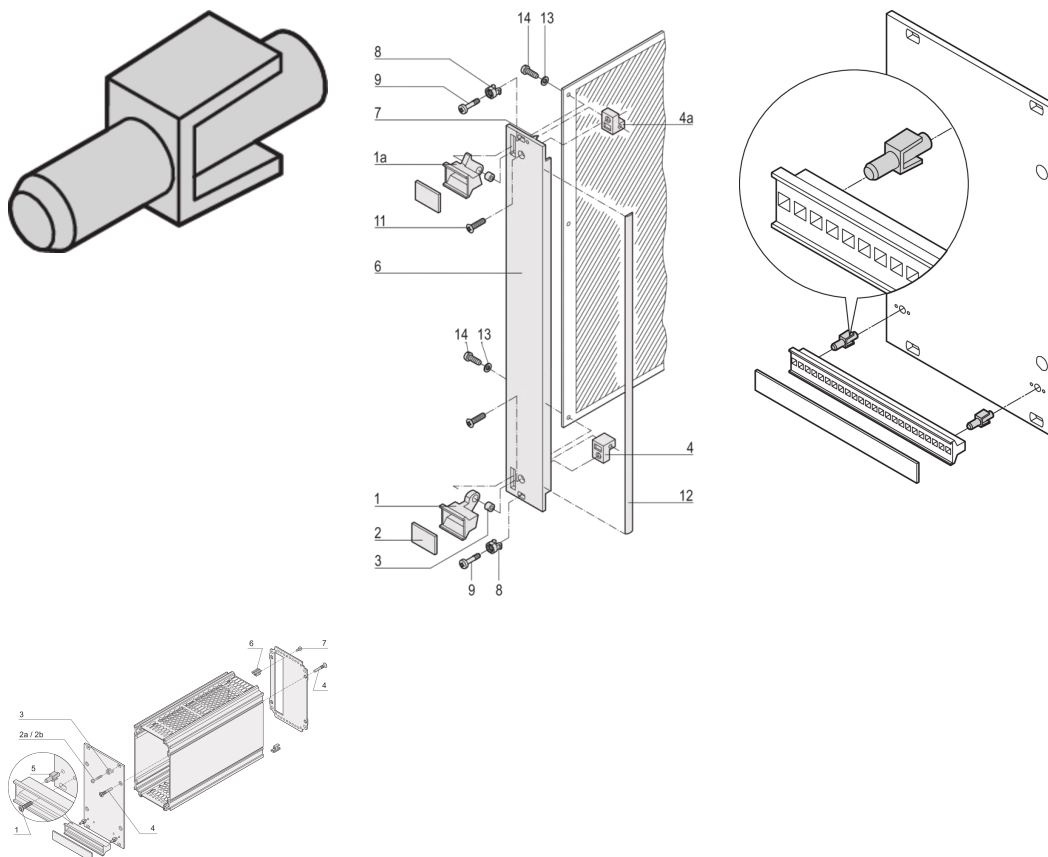

# Bevestigingsklem voor handgreep van statische kunststof

## CATALOGUSNUMMER

21101-239

Met de bevestigingsklem kan een kunststof trapeziumhandgreep op een voorpaneel worden gemonteerd.