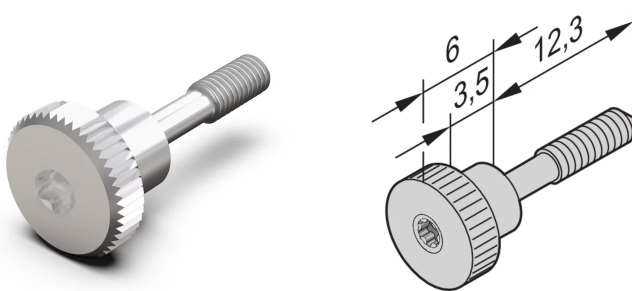

Kraagschroef, kartelkop kort, M2.5 x 12,3 mm, Torx 8, messing vernikkeld; 100 stuks

CATALOGUSNUMMER

21101-749

CERTIFICERINGEN

KENMERKEN

Kraagschroef, geribbelde kop, korte versie

PRODUCTKENMERKEN

Lengte: 12.3mm

Materiaal: Brass, Lead Free

Afwerking: Vernikkeld

Hoeveelheid in verpakking: 100

Schroefdraadmaat: M2.5

Diepte: 18.3mm

Hoogte: 8mm

Producttype: Schroef

Type: Schroef

Breedte: 8mm

Werkt met: Frontpanelen

Gross Weight: 0.189kg

Aanhaalmoment: 0.3N·m

WAARSCHUWING

nVent-producten moeten alleen worden geïnstalleerd en gebruikt zoals aangegeven in de instructiebladen en trainingsmateriaal van nVent. Instructiebladen zijn beschikbaar op www.nvent.com en bij uw nVent klantenservicevertegenwoordiger. Onjuiste installatie, misbruik, verkeerde toepassing of ander falen om de instructies en waarschuwingen van nVent volledig te volgen, kan leiden tot productstoringen, schade aan eigendommen, ernstig lichamelijk letsel en de dood en/of uw garantie ongeldig maken.