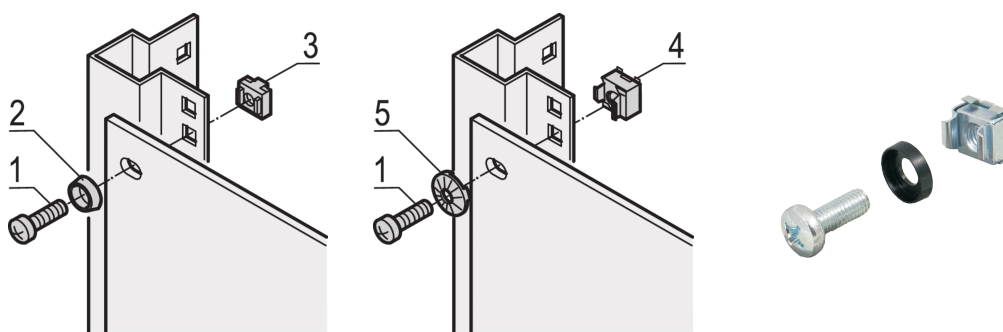

# 19-inch montageset M6, schroef, onderlegging, moer; 50 stuks

## CATALOGUSNUMMER

21101-809

Gebruik voor standaard aarding een aardingsmoer en -ring op ten minste één bevestigingspunt.

Wanneer een 19-inch montageset wordt gebruikt met een geleidende 19-inch paneelmontage, zijn er geen kooimoeren nodig.

## KENMERKEN

Montagesets voor montage van 19-inch componenten in een kast

Voor montage van frontpanelen, distributievelden of andere componenten op het frame, schuifbevestigingen of dieptebalken met vierkante uitsparingen