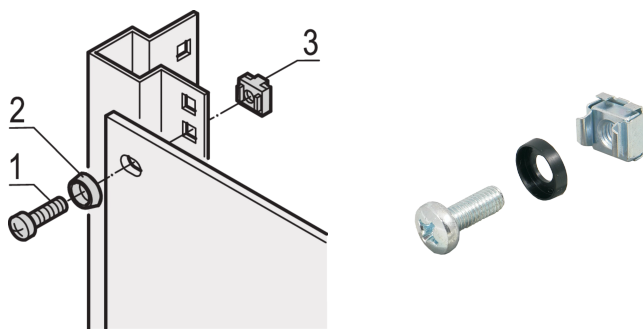

19-inch montageset M6, schroef, onderlegging, moer; 100 stuks

CATALOGUSNUMMER

21101-810

Gebruik voor standaard aarding een aardingsmoer en -ring op ten minste één bevestigingspunt.

Wanneer een 19-inch montageset wordt gebruikt met een geleidende 19-inch paneelmontage, zijn er geen kooimoeren nodig.

CERTIFICERINGEN

KENMERKEN

Montagesets voor montage van 19-inch componenten in een kast

Voor montage van frontpanelen, distributievelden of andere componenten op het frame, schuifbevestigingen of dieptebalken met vierkante uitsparingen

PRODUCTKENMERKEN

Hoeveelheid in verpakking: 100

Schroefdraadmaat: M6

Afwerking: Verzinkt

Materiaal: Staal; ABS

Productserie: RatiopacPRO; RatiopacPRO air; CompacPRO; PropacPRO; Comptec; Inpac; MultipacPRO; Varistar CP; Novastar; Eurorack; Buitenopstelling

Producttype: Montageset

Type: Montageset

Werkt met: 19 inch omkasting; 19 inch wandbevestiging; 19 inch behuizingen voor binnen; 19 inch behuizingen voor buiten

Net Weight: 1.076kg

WAARSCHUWING

nVent-producten moeten alleen worden geïnstalleerd en gebruikt zoals aangegeven in de instructiebladen en trainingsmateriaal van nVent. Instructiebladen zijn beschikbaar op www.nvent.com en bij uw nVent klantenservicevertegenwoordiger. Onjuiste installatie, misbruik, verkeerde toepassing of ander falen om de instructies en waarschuwingen van nVent volledig te volgen, kan leiden tot productstoringen, schade aan eigendommen, ernstig lichamelijk letsel en de dood en/of uw garantie ongeldig maken.