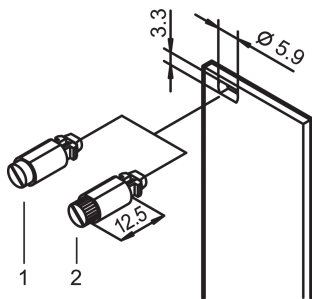

Kwartdraai bevestigingsmiddel met sleufkop, zwart; 100 stuks

CATALOGUSNUMMER

21101-848

1/4 draaivergrendeling met gedefinieerde aanslag.

CERTIFICERINGEN

KENMERKEN

1/4 draaivergrendeling met gedefinieerde aanslag

Identificatie van de vergrendelingspositie door de positie van de sleuf

Bestand tegen trillingen en trillingen

Aantal 100 stuks

PRODUCTKENMERKEN

Kleur: Gitzwart

Hoeveelheid in verpakking: 100

Kleurcode: RAL 9005

Diepte: 16.7mm

Afwerking: Vernikkeld

Hoogte: 6mm

Materiaal: Staal; Zinklegering; Thermoplastisch

Producttype: Set met bevestigingsmiddelen

Breedte: 7mm

Werkt met: Frontpanelen

Type bevestigingsmiddel: Kop met sleuven