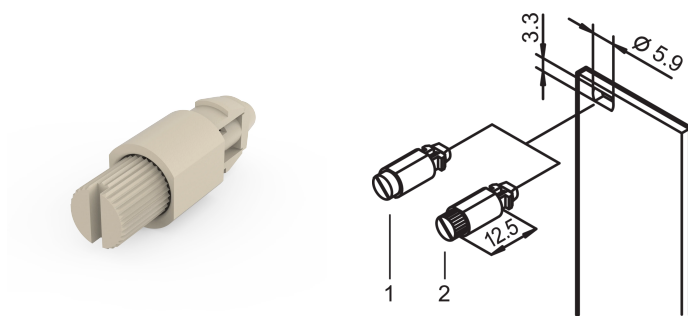

Kwartdraai bevestigingsmiddel met geribbelde kop en sleufkop, grijs; 100 stuks

CATALOGUSNUMMER

21101-849

1/4 draaivergrendeling met gedefinieerde aanslag.

CERTIFICERINGEN

KENMERKEN

1/4 draaivergrendeling met gedefinieerde aanslag

Identificatie van de vergrendelingspositie door de positie van de sleuf

Bestand tegen trillingen en trillingen

Aantal 100 stuks

PRODUCTKENMERKEN

Kleur: Kiezelgrijs

Hoeveelheid in verpakking: 100

Kleurcode: RAL 7032

Diepte: 20.6mm

Afwerking: Vernikkeld

Hoogte: 6mm

Materiaal: Staal; Zinklegering; Thermoplastisch

Producttype: Set met bevestigingsmiddelen

Breedte: 7mm

Werkt met: Frontpanelen

Type bevestigingsmiddel: Geribbeld; Kop met sleuven

Net Weight: 0.15kg

AANVULLENDE PRODUCTGEGEVENS

Snelkoppelingen: Montage zonder inzetstukken met schroefdraad.

WAARSCHUWING

nVent-producten moeten alleen worden geïnstalleerd en gebruikt zoals aangegeven in de instructiebladen en trainingsmateriaal van nVent. Instructiebladen zijn beschikbaar op www.nvent.com en bij uw nVent klantenservicevertegenwoordiger. Onjuiste installatie, misbruik, verkeerde toepassing of ander falen om de instructies en waarschuwingen van nVent volledig te volgen, kan leiden tot productstoringen, schade aan eigendommen, ernstig lichamelijk letsel en de dood en/of uw garantie ongeldig maken.