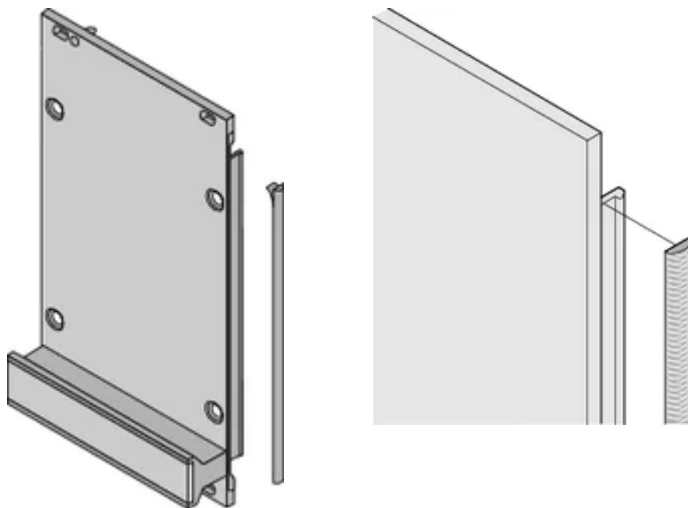

Diepte (D): 1.62mm

Hoogte (H): 97mm

Materiaal: Thermoplastisch elastomeer

Productserie: EuropacPRO; RatiopacPRO; RatiopacPRO air; PropacPRO; Plug-in-eenheid frametype

Producttype: Afschermingsset

Breedte (W): 3.8mm

Werkt met: Subracks; Omkastingen; Frontpanelen

Ontvlambaarheidsklasse: UL® 94V-0

Net Weight: 0.048kg

AANVULLENDE PRODUCTGEGEVENS

EMC-pakkingen (textiel) zijn vereist voor het afschermen van de voorpanelen.

DIAGRAMMEN

WAARSCHUWING

---

nVent-producten moeten alleen worden geïnstalleerd en gebruikt zoals aangegeven in de instructiebladen en trainingsmateriaal van nVent. Instructiebladen zijn beschikbaar op www.nvent.com en bij uw nVent klantenservicevertegenwoordiger. Onjuiste installatie, misbruik, verkeerde toepassing of ander falen om de instructies en waarschuwingen van nVent volledig te volgen, kan leiden tot productstoringen, schade aan eigendommen, ernstig lichamelijk letsel en de dood en/of uw garantie ongeldig maken.