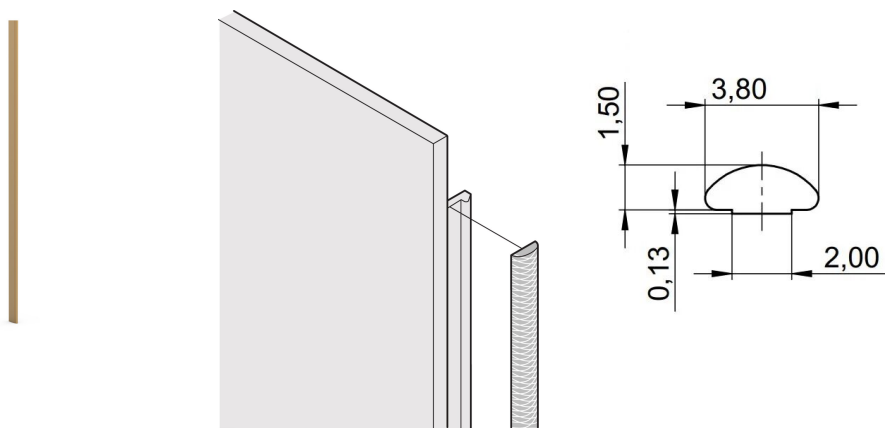

Voorpaneel EMC Textile shield Kit, -40... +70°C, 3 u; 100 stuks

CATALOGUSNUMMER

21101-854

De textiel EMC-pakkingen worden in een sleuf aan de rechterkant van de u-vormige voorpanelen geplaatst. De pakkingen zijn op het voorpaneel gelijmd.

CERTIFICERINGEN

KENMERKEN

EMC-pakking van textiel is zijdelings aangebracht op het voorpaneel of in de groef van het rechterprofiel, indien van toepassing.

De profielafdichting is op het contactoppervlak van de 19-inch steun of de achterste hoek gelijmd en vormt de geleidende verbinding met de u-vormige frontpanelen

Temperatuurbereik -40 °C ... +70 °C

PRODUCTKENMERKEN

Rekhoogte: 3U

Hoeveelheid in verpakking: 100

Diepte (D): 1.62mm

Hoogte (H): 97mm

Materiaal: Thermoplastisch elastomeer

Productserie: EuropacPRO; RatiopacPRO; RatiopacPRO air; PropacPRO; Plug-in-eenheid frametype

Producttype: Afschermingsset

Breedte (W): 3.8mm

Werkt met: Subracks; Omkastingen; Frontpanelen

Ontvlambaarheidsklasse: UL® 94V-0

Net Weight: 0.08kg

AANVULLENDE PRODUCTGEGEVENS

EMC-pakkingen (textiel) zijn vereist voor het afschermen van de voorpanelen.