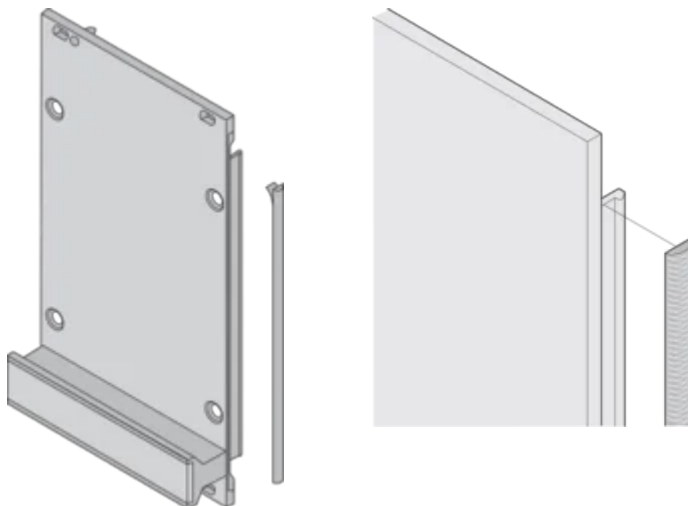

Diepte (D): 1.62mm

Hoogte (H): 97mm

Materiaal: Thermoplastisch elastomeer

Productserie: EuropacPRO; RatiopacPRO; RatiopacPRO air; PropacPRO; Plug-in-eenheid frametype

Producttype: Afschermingsset

Breedte (W): 3.8mm

Werkt met: Subracks; Omkastingen; Frontpanelen

Ontvlambaarheidsklasse: UL® 94V-0

Net Weight: 0.08kg

AANVULLENDE PRODUCTGEGEVENS

EMC-pakkingen (textiel) zijn vereist voor het afschermen van de voorpanelen.

DIAGRAMMEN

WAARSCHUWING

---

nVent-producten moeten alleen worden geïnstalleerd en gebruikt zoals aangegeven in de instructiebladen en trainingsmateriaal van nVent. Instructiebladen zijn beschikbaar op www.nvent.com en bij uw nVent klantenservicevertegenwoordiger. Onjuiste installatie, misbruik, verkeerde toepassing of ander falen om de instructies en waarschuwingen van nVent volledig te volgen, kan leiden tot productstoringen, schade aan eigendommen, ernstig lichamelijk letsel en de dood en/of uw garantie ongeldig maken.