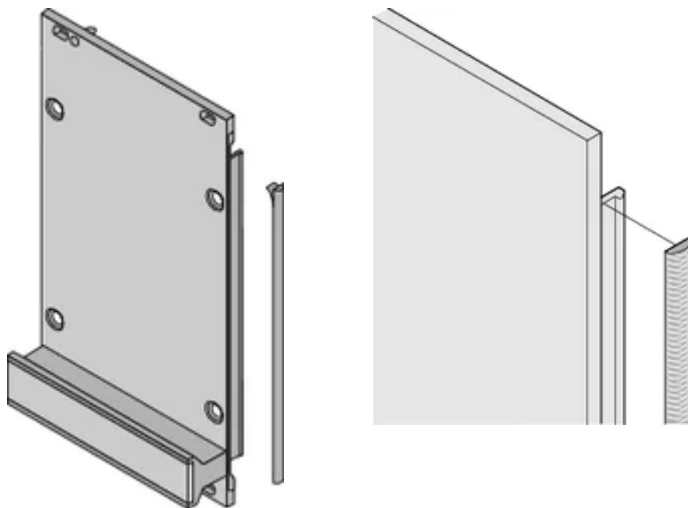

Diepte (D): 1.62mm

Hoogte (H): 232mm

Materiaal: Thermoplastisch elastomeer

Productserie: EuropacPRO; RatiopacPRO; RatiopacPRO air; PropacPRO; Plug-in-eenheid frametype

Producttype: Afschermingsset

Breedte (W): 3.8mm

Werkt met: Subracks; Omkastingen; Frontpanelen

Ontvlambaarheidsklasse: UL® 94V-0

Gross Weight: 0.092kg

AANVULLENDE PRODUCTGEGEVENS

EMC-pakkingen (textiel) zijn vereist voor het afschermen van de voorpanelen.

DIAGRAMMEN

WAARSCHUWING

---

nVent-producten moeten alleen worden geïnstalleerd en gebruikt zoals aangegeven in de instructiebladen en trainingsmateriaal van nVent. Instructiebladen zijn beschikbaar op www.nvent.com en bij uw nVent klantenservicevertegenwoordiger. Onjuiste installatie, misbruik, verkeerde toepassing of ander falen om de instructies en waarschuwingen van nVent volledig te volgen, kan leiden tot productstoringen, schade aan eigendommen, ernstig lichamelijk letsel en de dood en/of uw garantie ongeldig maken.