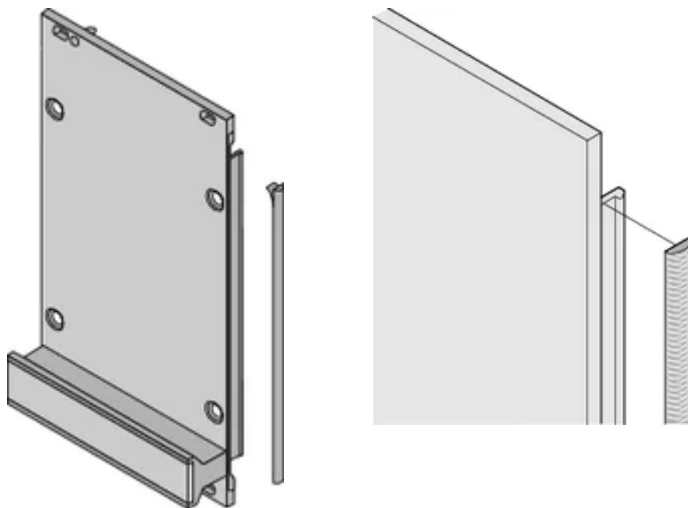

Diepte (D): 1.62mm

Hoogte (H): 232mm

Materiaal: Thermoplastisch elastomeer

Productserie: EuropacPRO; RatiopacPRO; RatiopacPRO air; PropacPRO; Plug-in-eenheid frametype

Producttype: Afschermingsset

Breedte (W): 3.8mm

Werkt met: Subracks; Omkastingen; Frontpanelen

Ontvlambaarheidsklasse: UL® 94V-0

Gross Weight: 0.174kg

AANVULLENDE PRODUCTGEGEVENS

EMC-pakkingen (textiel) zijn vereist voor het afschermen van de voorpanelen.

DIAGRAMMEN

WAARSCHUWING

---

nVent-producten moeten alleen worden geïnstalleerd en gebruikt zoals aangegeven in de instructiebladen en trainingsmateriaal van nVent. Instructiebladen zijn beschikbaar op www.nvent.com en bij uw nVent klantenservicevertegenwoordiger. Onjuiste installatie, misbruik, verkeerde toepassing of ander falen om de instructies en waarschuwingen van nVent volledig te volgen, kan leiden tot productstoringen, schade aan eigendommen, ernstig lichamelijk letsel en de dood en/of uw garantie ongeldig maken.