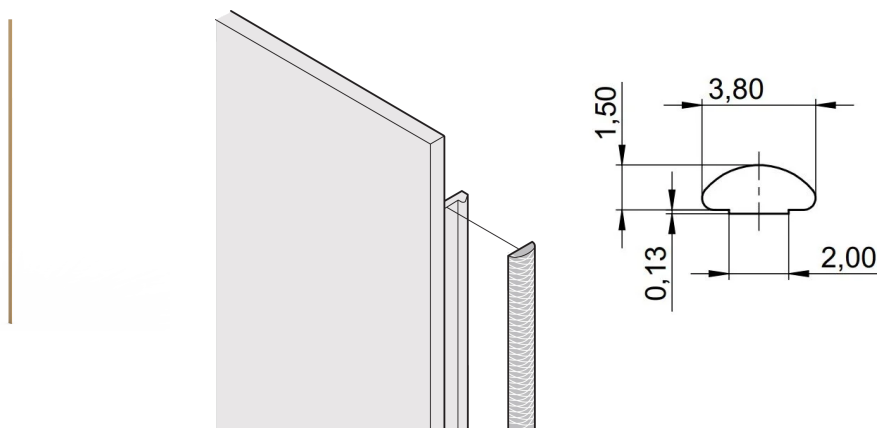

Voorpaneel EMC Textile shield Kit, -40... +70°C, 6 u; 100 stuks

CATALOGUSNUMMER

21101-856

De textiel EMC-pakkingen worden in een sleuf aan de rechterkant van de u-vormige voorpanelen geplaatst. De pakkingen zijn op het voorpaneel gelijmd.

CERTIFICERINGEN

KENMERKEN

EMC-pakking van textiel is zijdelings aangebracht op het voorpaneel of in de groef van het rechterprofiel, indien van toepassing.

De profielafdichting is op het contactoppervlak van de 19-inch steun of de achterste hoek gelijmd en vormt de geleidende verbinding met de u-vormige frontpanelen

Temperatuurbereik -40 °C ... +70 °C

PRODUCTKENMERKEN

Rekhoogte: 6U

Hoeveelheid in verpakking: 100

Diepte (D): 1.62mm

Hoogte (H): 232mm

Materiaal: Thermoplastisch elastomeer

Productserie: EuropacPRO; RatiopacPRO; RatiopacPRO air; PropacPRO; Plug-in-eenheid frametype

Producttype: Afschermingsset

Breedte (W): 3.8mm

Werkt met: Subracks; Omkastingen; Frontpanelen

Ontvlambaarheidsklasse: UL® 94V-0

Gross Weight: 0.174kg

AANVULLENDE PRODUCTGEGEVENS

EMC-pakkingen (textiel) zijn vereist voor het afschermen van de voorpanelen.