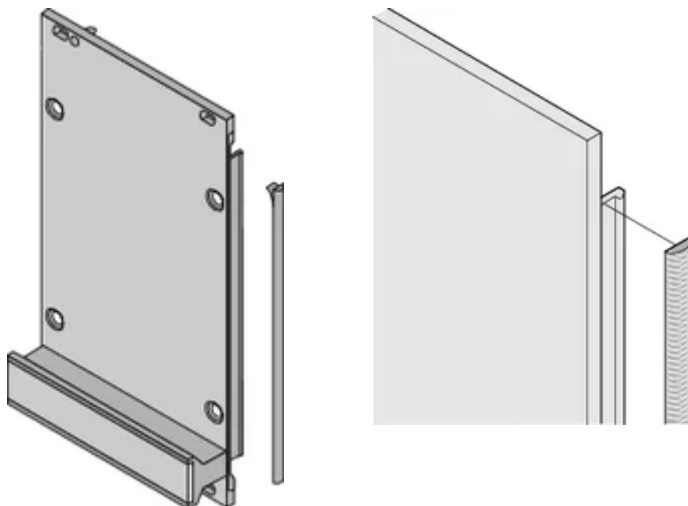

Diepte (D): 1.62mm

Hoogte (H): 52mm

Materiaal: Thermoplastisch elastomeer

Productserie: EuropacPRO; RatiopacPRO; RatiopacPRO air; PropacPRO; Plug-in-eenheid frametype

Producttype: Afschermingsset

Breedte (W): 3.8mm

Werkt met: Subracks; Omkastingen; Frontpanelen

Ontvlambaarheidsklasse: UL® 94V-0

Gross Weight: 0.047kg

AANVULLENDE PRODUCTGEGEVENS

EMC-pakkingen (textiel) zijn vereist voor het afschermen van de voorpanelen.

DIAGRAMMEN

WAARSCHUWING

---

nVent-producten moeten alleen worden geïnstalleerd en gebruikt zoals aangegeven in de instructiebladen en trainingsmateriaal van nVent. Instructiebladen zijn beschikbaar op www.nvent.com en bij uw nVent klantenservicevertegenwoordiger. Onjuiste installatie, misbruik, verkeerde toepassing of ander falen om de instructies en waarschuwingen van nVent volledig te volgen, kan leiden tot productstoringen, schade aan eigendommen, ernstig lichamelijk letsel en de dood en/of uw garantie ongeldig maken.