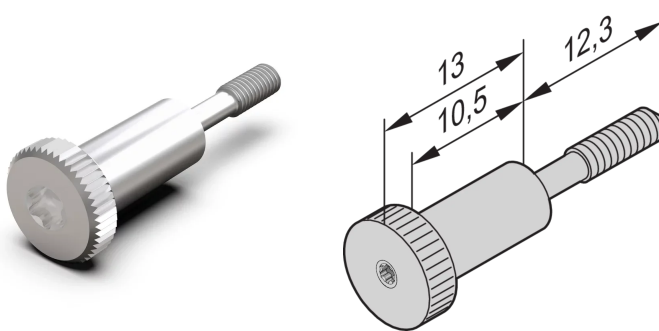

Kraagschroef, kartelkop, lange uitvoering, M2.5 x 12,3 mm, Torx 8, messing vernikkeld; 100 stuks

CATALOGUSNUMMER

21101-909

Gebruikt met horizontale rails met lange lip (H-LD en R-LD)

CERTIFICERINGEN

KENMERKEN

Kraagschroef, geribbelde kop, lange versie

PRODUCTKENMERKEN

Producttype: Schroef

Type: Schroef

Werkt met: Frontpanelen

Hoeveelheid in verpakking: 100

Schroefdraadmaat: M2.5

Lengte: 12.3mm

Materiaal: Brass, Lead Free

Afwerking: Vernikkeld

Diepte: 25.3mm

Hoogte: 8mm

Aanhaalmoment: 0.3N·m

Breedte: 8mm

WAARSCHUWING

nVent-producten moeten alleen worden geïnstalleerd en gebruikt zoals aangegeven in de instructiebladen en trainingsmateriaal van nVent. Instructiebladen zijn beschikbaar op www.nvent.com en bij uw nVent klantenservicevertegenwoordiger. Onjuiste installatie, misbruik, verkeerde toepassing of ander falen om de instructies en waarschuwingen van nVent volledig te volgen, kan leiden tot productstoringen, schade aan eigendommen, ernstig lichamelijk letsel en de dood en/of uw garantie ongeldig maken.