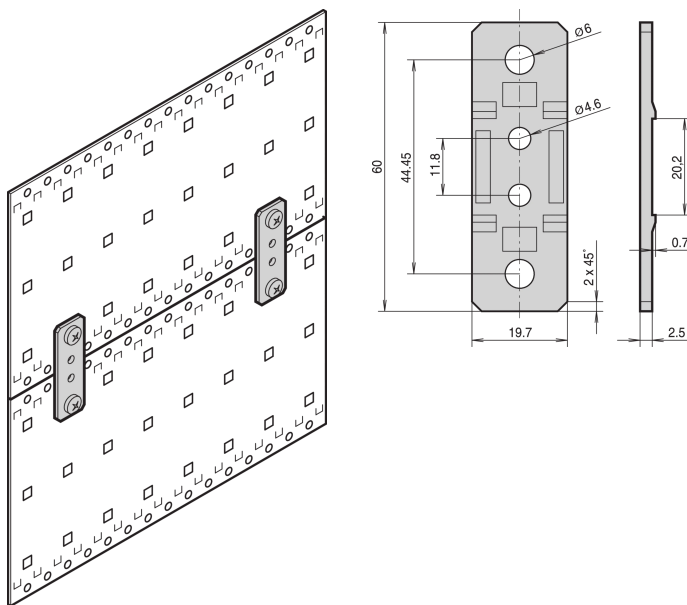

Verbindingsbeugel, EuropacPRO

CATALOGUSNUMMER

21101-954

De steunen worden gebruikt om de ventilatoreenheden aan de zijpanelen van een subrack te bevestigen.

CERTIFICERINGEN

KENMERKEN

Voor het verbinden van twee subracks EuropacPRO met zijpanelen type F, type H en type L

Voor aansluiting bij een subrack EuropacPRO en een duwventilator unit

PRODUCTKENMERKEN

Producttype: Beugel

Productserie: EuropacPRO

Type: Verbindingsbeugel

Werkt met: Subracks

Materiaal: Zinklegering

Rekhoogte: 1U

Hoeveelheid in verpakking: 4

AANVULLENDE PRODUCTGEGEVENS

Voldoende voor het aansluiten van twee subracks.

WAARSCHUWING

nVent-producten moeten alleen worden geïnstalleerd en gebruikt zoals aangegeven in de instructiebladen en trainingsmateriaal van nVent. Instructiebladen zijn beschikbaar op www.nvent.com en bij uw nVent klantenservicevertegenwoordiger. Onjuiste installatie, misbruik, verkeerde toepassing of ander falen om de instructies en waarschuwingen van nVent volledig te volgen, kan leiden tot productstoringen, schade aan eigendommen, ernstig lichamelijk letsel en de dood en/of uw garantie ongeldig maken.