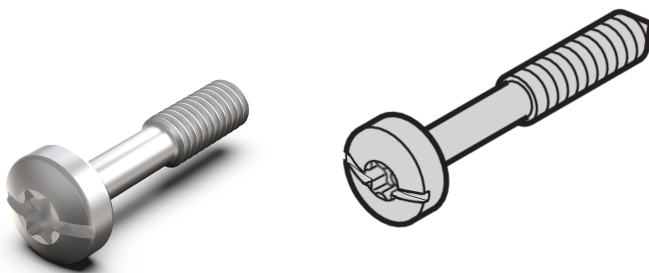

# Kraagschroef, Torx8 / met gleuf, M2.5x12,3 mm, vernikkeld staal, 100 stuks

## CATALOGUSNUMMER

**21101-976**

Met een kraagschroeven kan het voorpaneel op een subrack, behuizing of systeem worden bevestigd.

## KENMERKEN

Met de kraagschroeven kan het voorpaneel op een subrack, behuizing of systeem worden bevestigd

Kraagbout Torx 8 / gleuf

## PRODUCTKENMERKEN

Producttype: Schroef

Type: Schroef

Werkt met: Frontpanelen

Hoeveelheid in verpakking: 100

Schroefdraadmaat: M2.5

Lengte: 12.3mm

Materiaal: Staal