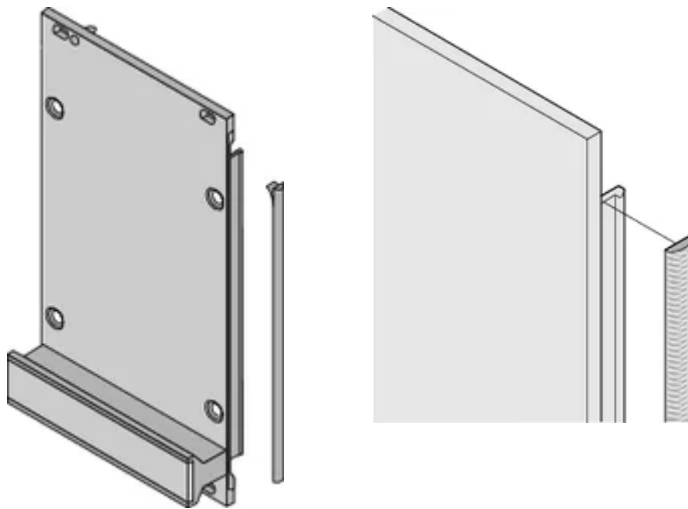

CERTIFICERINGEN

KENMERKEN

EMC-pakking van textiel is zijdelings aangebracht op het voorpaneel of in de groef van het rechterprofiel, indien van toepassing.

De profielafdichting is op het contactoppervlak van de 19-inch steun of de achterste hoek gelijmd en vormt de geleidende verbinding met de u-vormige frontpanelen

Producttype: Afschermingsset

Werkt met: Subracks; Omkastingen; Frontpanelen

Gross Weight: 0.028kg

AANVULLENDE PRODUCTGEGEVENS

EMC-pakkingen (textiel) zijn vereist voor het afschermen van de voorpanelen.

DIAGRAMMEN