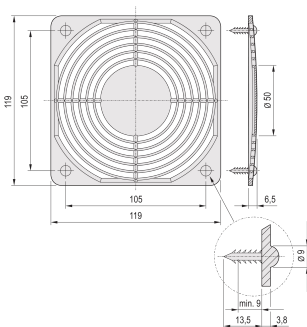

Montageset voor beschermrooster voor kunststof rooster

CATALOGUSNUMMER

21102-014

CERTIFICERINGEN

KENMERKEN

Montageset voor beschermrooster

PRODUCTKENMERKEN

Producttype: Montageset

Werkt met: 19 inch ventilatorladen

Materiaal: Staal

Hoeveelheid in verpakking: 4

Gross Weight: 0.008kg

WAARSCHUWING

nVent-producten moeten alleen worden geïnstalleerd en gebruikt zoals aangegeven in de instructiebladen en trainingsmateriaal van nVent. Instructiebladen zijn beschikbaar op www.nvent.com en bij uw nVent klantenservicevertegenwoordiger. Onjuiste installatie, misbruik, verkeerde toepassing of ander falen om de instructies en