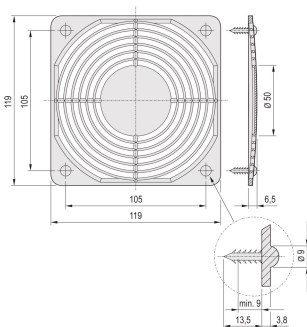

Montageset voor beschermrooster voor metalen rooster

CATALOGUSNUMMER

21102-015

CERTIFICERINGEN

KENMERKEN

Montageset voor beschermrooster

PRODUCTKENMERKEN

Producttype: Montageset

Werkt met: 19 inch ventilatorladen

Materiaal: Staal

Afwerking: Verzinkt

Hoeveelheid in verpakking: 4

Gross Weight: 0.014kg

WAARSCHUWING

nVent-producten moeten alleen worden geïnstalleerd en gebruikt zoals aangegeven in de instructiebladen en trainingsmateriaal van nVent. Instructiebladen zijn beschikbaar op www.nvent.com en bij uw nVent klantenservicevertegenwoordiger. Onjuiste installatie, misbruik, verkeerde toepassing of ander falen om de instructies en waarschuwingen van nVent volledig te volgen, kan leiden tot productstoringen, schade aan eigendommen, ernstig lichamelijk letsel en de dood en/of uw garantie ongeldig maken.