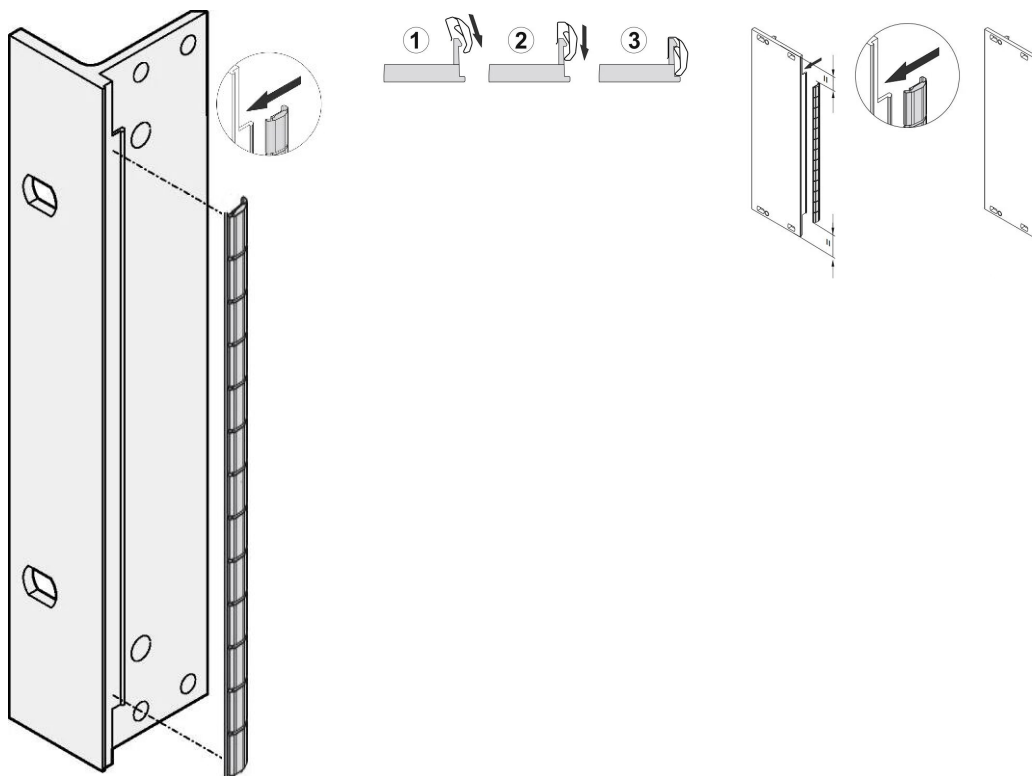

Voorpaneel EMC roestvrijstalen beschermkit, voor u-vormige voorpanelen, 3 u, 10 stuks

CATALOGUSNUMMER

21102-105

De roestvrijstalen EMC-pakkingen worden in een sleuf aan de rechterkant van de u-vormige voorpanelen geplaatst.

De pakking wordt vastgeklemd op de steun van het rechtervoorpaneel, de 19-inch steun of het achterprofiel van de steun

KENMERKEN

De roestvrijstalen EMC-pakking voor SCHROFF u-vormige voorpanelen, biedt uitstekende prestaties op het gebied van de effectiviteit van de afscherming en een enorm temperatuurbereik van -200 tot +160°C.