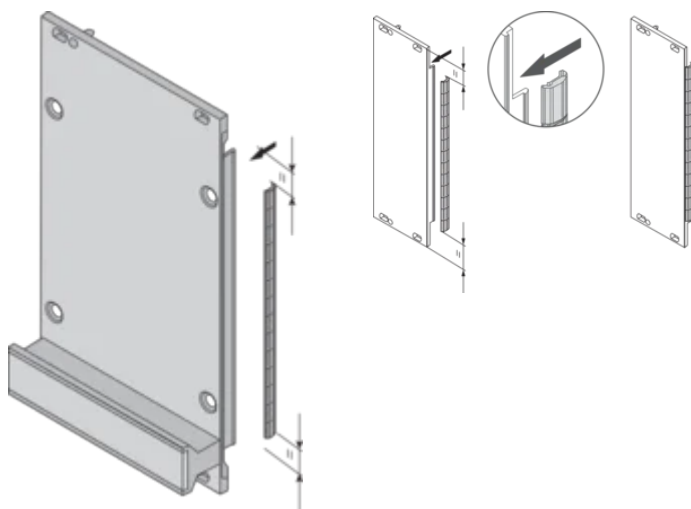

Hoeveelheid in verpakking: 10

Materiaal: Roestvrij staal

Productserie: EuropacPRO; RatiopacPRO; RatiopacPRO air; PropacPRO; Plug-in-eenheid frametype

Producttype: Afschermingsset

Werkt met: Subracks; Omkastingen; Frontpanelen

Gross Weight: 0.018kg

AANVULLENDE PRODUCTGEGEVENS

EMC-pakkingen (roestvrij) zijn vereist voor de afscherming van de voorpanelen.

DIAGRAMMEN

WAARSCHUWING

---

nVent-producten moeten alleen worden geïnstalleerd en gebruikt zoals aangegeven in de instructiebladen en trainingsmateriaal van nVent. Instructiebladen zijn beschikbaar op www.nvent.com en bij uw nVent klantenservicevertegenwoordiger. Onjuiste installatie, misbruik, verkeerde toepassing of ander falen om de instructies en waarschuwingen van nVent volledig te volgen, kan leiden tot productstoringen, schade aan eigendommen, ernstig lichamelijk letsel en de dood en/of uw garantie ongeldig maken.